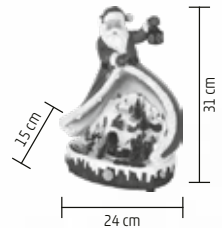

DIORAMĂ, MOȘ

- pentru interior
- lumină cu LED-uri color
- trenuleț cu rotație
- moduri: cu sau fără melodie de Crăciun
- alimentare: 3 x baterii 1,5 V (AA), nu sunt incluse