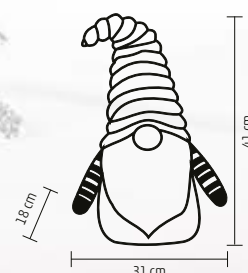

NEW! KDC 01

CĂSUȚĂ DE IARNĂ CU LUMINĂ LED, COLORATĂ

- pentru interior
- **12 feluri de căsuțe colorate**
- material din polyresin
- alimentare: 2 x 1,5 V (LR44) baterii tip buton, incluse
- **12 buc/display**

↑↓ 10 cm

NEW! KDC 02

CĂSUȚĂ DE IARNĂ CU LUMINĂ LED, ALBĂ

- pentru interior
- **12 feluri de căsuțe albe**
- material din polyresin
- alimentare: 2 x 1,5 V (LR44) baterii tip buton, incluse
- **12 buc/display**

↑↓ 10 cm

KDC 13

FIGURINĂ CERAMICĂ CU LED

- înger cu brad luminos
- 1 LED cu lumină albă caldă
- alimentare: 2 x 1,5 V (LR44) baterii tip buton, incluse

↑↓ 13 cm

KDC 27

DECOR CERAMIC CU PLUS

- îngerăș în picioare cu fustă luminată
- 1 buc LED alb cald
- alimentare: 2 x 1,5 V (LR44) baterii tip buton, incluse

↑↓ 26 cm

BIG
SIZE

KDD 54

SPIRIDUȘ DECORATIV

- spiriduș în picioare
- 3 LED-uri cu lumină albă caldă, intermitentă
- material: țesut, plus
- alimentare: 2 x 3 V (CR2032) baterii tip buton, incluse

↑↓ 54 cm

KDD 41

SPIRIDUȘ DECORATIV

- spiriduș
- 3 LED-uri cu lumină albă caldă, intermitentă
- material: țesut, plus
- alimentare: 2 x 3 V (CR2032) baterii tip buton, incluse

↑↓ 41 cm