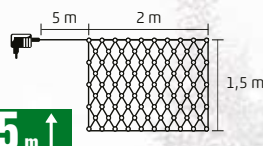

- 240 buc LED-uri, cul. albă, rece

KLN 240C/WW

- 240 buc LED-uri, cul. albă, caldă

3 m x 3 m

KLN 160C/WH

- 160 buc LED-uri, cul. albă, rece

KLN 160C/WW

- 160 buc LED-uri, cul. albă, caldă