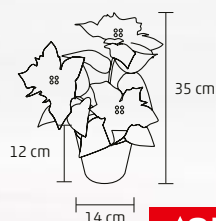

KMF 80

**DECOR DE MASĂ CU LED,
BRAD CU ZĂPADĂ**

- pentru interior
- 80 buc microLED-uri albe, calde
- ramuri reglabile după preferințe
- alimentare: 3 x baterii 1,5 V (AA), nu sunt incluse

↑60 cm

DD57832

COPAC CU LED-URI

- versiune pentru interior și exterior
- 580 LED-uri albe, calde
- ramuri personalizabile
- alimentare: adaptor de alimentare IP44, inclus

↑150 cm

CBT 200

CIREȘ ÎNFLORIT CU LED-URI

- pentru interior și exterior
- 200 buc LED-uri, culoare albă, caldă
- decorațiune flori de cireș
- suport metalic detașabil Ø17 cm
- alimentare: adaptor de rețea pentru exterior IP44

↑150 cm

CBT 320

CIREȘ ÎNFLORIT CU LED-URI

- pentru interior și exterior
- 320 buc LED-uri, culoare albă, caldă
- decorațiune flori de cireș
- ramuri reglabile
- alimentare: adaptor de rețea pentru exterior IP44

↑200 cm

SCF 5

CRĂCIUNIȚĂ CU LED-URI

- pentru interior
- floare cu efect real
- 5 buc LED-uri, culoare albă, caldă
- alimentare: 3 x baterii 1,5 V (AA), nu sunt incluse

↑35 cm

DD60247

GIRLANDĂ

- interior și exterior
- cu 240 de ramuri
- din plastic

2,5 m x 0,15 m