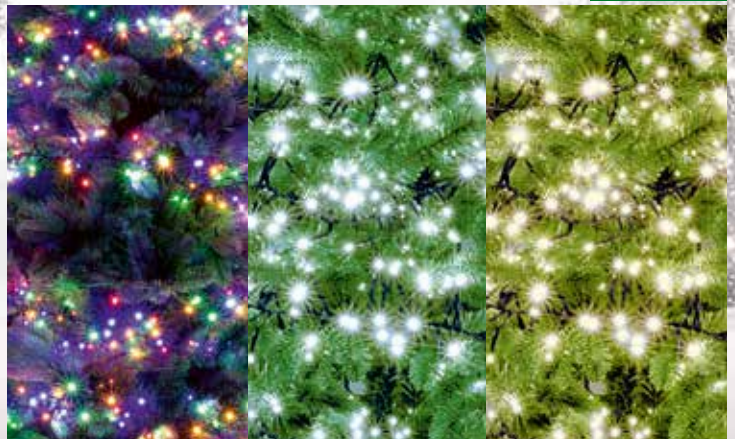

LED 102R/WW/M

GHIRLANDĂ CU LED-URI DUAL COLOR

- pentru exterior și interior
- 100 buc LED-uri albe, calde/color
- cablu negru
- 2 combinații de culoare: alb cald cu lumină statică / colorat cu lumină statică
- timer cu repetare 6h ON/18h OFF
- telecomandă
- alimentare telecomandă: 1 x baterie tip buton CR2025, inclusă
- alimentare: adaptor de rețea pentru exterior IP44

VIDEO

7 m

LED 202R/WW/M

GHIRLANDĂ CU LED-URI DUAL COLOR

- pentru exterior și interior
- 200 buc LED-uri albe, calde/color
- cablu negru
- 2 combinații de culoare: alb cald cu lumină statică / colorat cu lumină statică
- timer cu repetare 6h ON/18h OFF
- telecomandă
- alimentare telecomandă: 1 x baterie tip buton CR2025, inclusă
- alimentare: adaptor de rețea pentru exterior IP44

VIDEO

14 m

LED 105/WW/M

GHIRLANDĂ CU LED-URI DUAL COLOR

- pentru exterior și interior
- 100 buc LED-uri albe, calde/multicolor
- cablu negru
- 5 funcții: multicolor, lumină statică multicolor, lumină intermitentă albă caldă, lumină statică albă caldă, lumină intermitentă alternat multicolor / albă caldă, lumină intermitentă
- alimentare: adaptor de rețea pentru exterior IP44

VIDEO

7 m

LC 768 SERIES

GHIRLANDĂ LED CLUSTER

- pentru exterior și interior
- 768 buc LED-uri de Ø3 mm
- cablu negru
- 8 funcții, cu memorie
- luminozitate reglabilă
- mod de funcționare continuu sau 3 tipuri de timer cu repetare: 6 h ON / 18 h OFF; 8 h ON / 16 h OFF; 6 h ON / 6 h OFF / 3 h ON / 9 h OFF
- cu telecomandă (baterie CR2025, inclusă)
- alimentare: adaptor de exterior IP44

- LC 768/M - multicoloră
- LC 768/WH - albă, rece
- LC 768/WW - albă, caldă

7,5 m

LED 205/WW/M

GHIRLANDĂ CU LED-URI DUAL COLOR