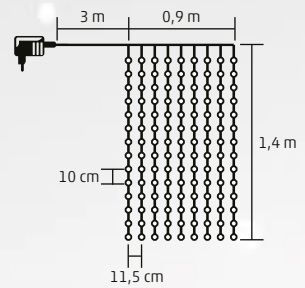

- **KIN 126C/WH** - albă, rece
- **KIN 126C/WW** - albă, caldă

0,9 m x 1,4 m