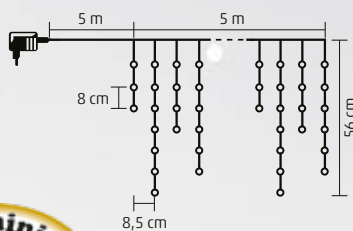

- KKF 908/WH** - albă, rece
- KKF 908/WW** - albă, caldă

KAF 300L 5M

PERDEA DE LUMINI CU LED-URI, STRĂLUCITOARE

- pentru exterior și interior
- 300 buc LED-uri albe cu lumină caldă, statică și în fiecare a doua ghirlandă clipește un LED cu lumină albă, rece
- cablu alb
- alimentare: adaptor de rețea pentru exterior IP44