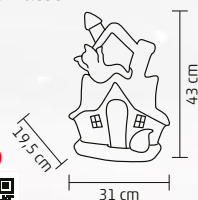

↑70cm

DD60323

CĂSUȚĂ HALLOWEEN CU LED

- pentru interior
- casă cu fantomă, dovleac
- alimentare: 3 baterii de 1,5 V (AA), nu sunt incluse

VIDEO

↑43cm

CDH 6

SET CANDELE HALLOWEEN