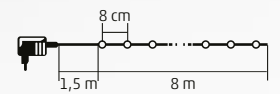

8 m

- 200 buc LED-uri
- **KII 200/M** - multicoloră
- **KII 200/WH** - albă, rece
- **KII 200/WW** - albă, caldă