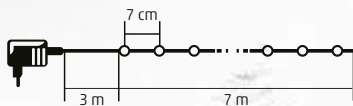

LED 105/WW/M

GHIRLANDĂ CU LED-URI DUAL COLOR

- pentru exterior și interior
- 100 buc LED-uri albe, calde/multicolor
- cablu negru
- 5 funcții: multicolor, lumină statică multicolor, lumină intermitentă albă caldă, lumină statică albă caldă, lumină intermitentă alternat multicolor / albă caldă, lumină intermitentă
- alimentare: adaptor de rețea pentru exterior IP44

VIDEO

7 m