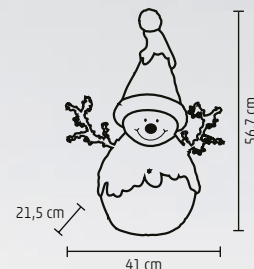

↑27 cm

KDC 48

FIGURINĂ CERAMICĂ CU LED

- Moș Crăciun
- iluminat cu LED alb cald
- alimentare: 3 x baterii 1,5 V (AA), nu sunt incluse

↑66 cm

KDC 29

FIGURINĂ CERAMICĂ CU LED

- om de zăpadă
- 12 buc LED-uri albe, calde
- alimentare: 3 x baterii 1,5 V (AA), nu sunt incluse

↑56,7 cm

KDC 26

DECOR CERAMIC CU PLUȘ

- băiețel așezat cu urs polar și brad din acril
- 1 buc LED alb cald
- alimentare: 3 x baterii 1,5 V (AA), nu sunt incluse

↑61 cm

DD59908

COPIL CU BRAD

- cu iluminare LED
- pentru interior
- material ceramic
- alimentare: 2 baterii de 1,5 V (AAA), nu sunt incluse