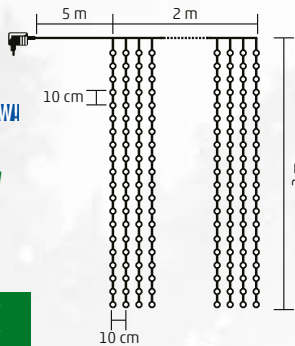

MLF 400/WW

- albă, caldă

2 m x 2 m