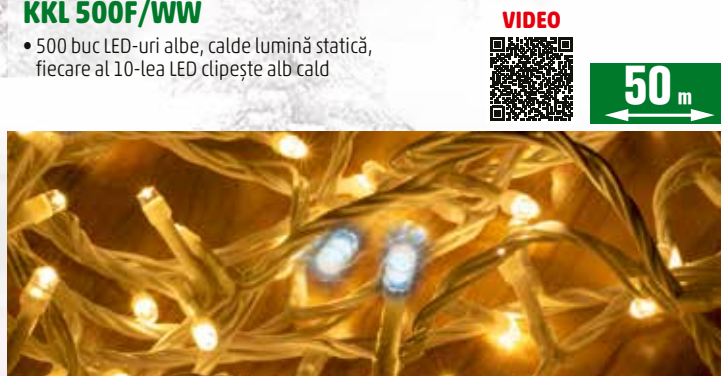

- 500 buc LED-uri

KKL 500C/M - multicoloră
KKL 500C/WH - albă, rece
KKL 500C/WW - albă, caldă

35 m

- 1000 buc LED-uri

KKL 1000C/WH - albă, rece
KKL 1000C/WW - albă, caldă

70 m

KKL 200F SERIES

GHIRLANDĂ CU LED-URI, SCLIPITOARE