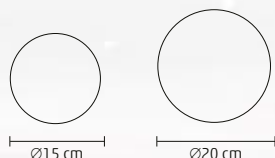

GLE 20/WW

- 2 buc LED-uri, culoare albă, caldă

∅15 cm

∅20 cm