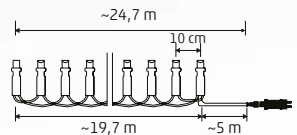

VIDEO

9,5 m

LEDS198V

iSPARKLE GHIRLANDĂ LED RGB

- pentru interior și exterior
- 198 LED-uri RGB
- **controlată prin aplicația iSparkle**
- **pot fi selectate culori și moduri**
- mai multe produse pot fi grupate și controlate simultan
- alimentare: adaptor de alimentare IP44 pentru exterior
- culoare cablu: verde