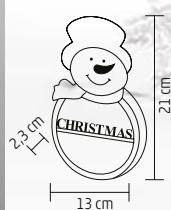

KLW 21 S

DECOR LEMN PENTRU UȘĂ, FEREASTRĂ, OM DE ZĂPADĂ

- figurine decupate cu laser
- 4 buc LED-uri albe, calde
- OFF/ON (6 h ON / 18 h OFF) timer cu repetare
- alimentare: 2x baterii 1,5 V (AAA), nu sunt incluse