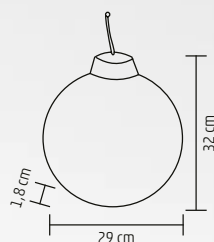

↑32 cm

KID 410 SERIES

DECOR FEREASTRĂ CU LED-URI

- 8 buc LED-uri albe, lumină caldă
- cablu transparent de 20 cm
- suport baterii autoadeziv
- alimentare: 3 x baterii 1,5 V (AAA), nu sunt incluse

- **KID 411** - stea
- **KID 412** - brad
- **KID 413** - înger
- **KID 415** - clopot