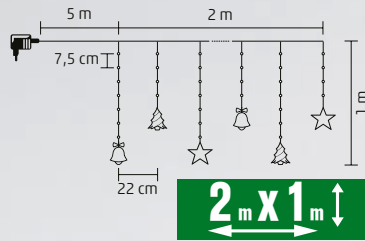

2 m x 1,5 m

KAF 11/WW

PERDEA DE LUMINI CU FIGURINE ȘI MICROLED

- pentru interior și exterior
- 186 buc LED-uri albe calde
- cablu transparent
- 10 buc ghirlande luminoase cu figurine variate: clopot, brad, stea
- alimentare: adaptor de exterior IP44