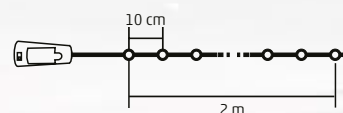

MLD 20/M - multicoloră
MLD 20/WW - albă, caldă