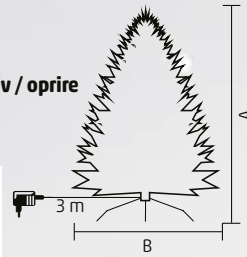

KMF 6 SERIES

BRAD ARTIFICIAL CU ILUMINARE LED INTEGRATĂ

- pentru interior
- funcții disponibile prin întrerupător cu pedală:
  lumină statică caldă, albă / lumină statică colorată / lumină albă-colorată alternativ / oprire
- prin conectarea secțiunilor corpului se vor închide și circuitele LED-urilor
- ace mixte 3D + 2D
- conectare ramuri: cu balamale
- talpă din metal
- alimentare: adaptor de rețea pentru interior

VIDEO