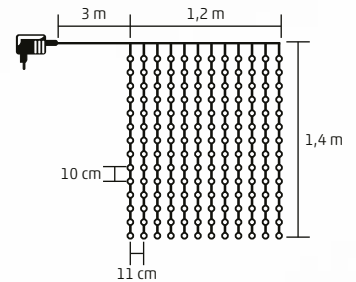

- KIN 126C/WH** - albă, rece
- KIN 126C/WW** - albă, caldă

0,9 m x 1,4 m

KIN 168C SERIES

PERDEA DE LUMINI CU LED-URI

- pentru interior
- 168 buc LED-uri
- cablu alb
- 12 ghirlande a câte 14 LED-uri
- alimentare: adaptor de rețea pentru interior