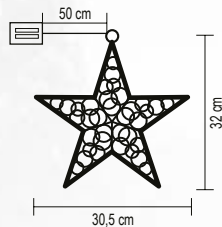

KID 211 B/WW

DECOR FEREASTRĂ, STEA STRĂLUCITOARE

- 20 buc LED-uri albe, calde
- material: acril lucios
- 1 ventuză inclusă
- **ON/OFF/TIMER (6 h ON/18 h OFF) timer cu repetare**
- cablu transparent
- alimentare: 2 x baterii 1,5 V (AA), nu sunt incluse

↑32 cm