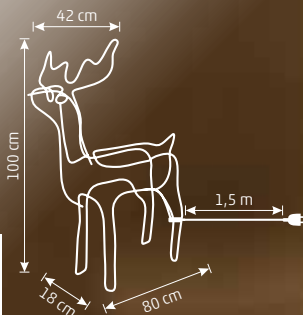

VIDEO

94 cm

ROPE 1

FIGURINĂ ROPE 3D CU LED, CERB

- pentru interior și exterior
- **figurină din tub luminos cu LED-uri,** culoare chihlimbar
- poate fi dezasamblat și pliat plat
- cadru metalic
- alimentare: priză IP44 pentru exterior, cablu negru din cauciuc