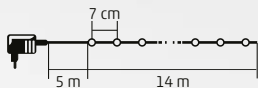

7 m

- 200 buc LED-uri

LED 208C/M - multicoloră
LED 208C/WH - albă, rece
LED 208C/WW - albă, caldă

14 m