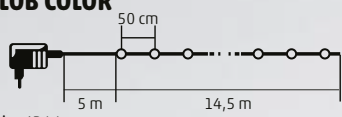

LPL 30/M

GHIRLANDĂ CU LED-URI, DECOR GLOB COLOR

- pentru interior și exterior
- 30 buc globuri colorate cu LED
- globuri din plastic de 5 cm
- cablu negru
- alimentare: adaptor de rețea pentru exterior IP44