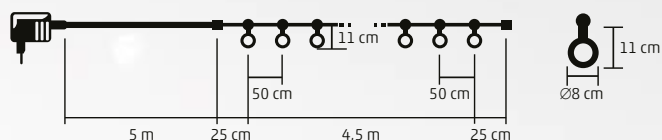

LPL 10 GLOBE

GHIRLANDĂ PARTY CU MICROLED, ÎNSERABILĂ

- pentru interior și exterior
- abajur din plastic, clar, de $\varnothing 8$ cm
- 10 buc globuri LED cu lumină albă, caldă
- în fiecare glob 18 LED-uri fixe și 2 intermitente
- în total 200 de micro LED-uri
- cablu de cauciuc negru
- alimentare: adaptor de rețea IP44 pentru exterior

La o singură conexiune de rețea pot fi conectate până la 3 produse (30 buc globuri LED)! Nu poate fi legat în serie cu nici un alt produs!

4,5 m