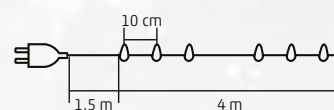

9,9 m

KIL 40C/M

GHIRLANDĂ CU LED-URI

- pentru interior
- 40 buc LED-uri colorate
- decorațiuni colorate pe LED-uri
- cablu verde
- alimentare: 230 V~

4 m

KBC 50

GHIRLANDĂ CU LED-URI, DECOR GLOB

- pentru interior și exterior
- **50 buc LED-uri multicolore, cu schimbarea individuală a culorii**
- decorațiune glob opac
- cablu negru
- alimentare: adaptor de rețea pentru exterior IP 44