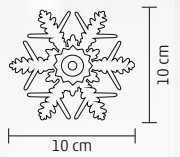

KID 331 SERIES

DECOR FEREASTRĂ CU LED

- cu ventuză
- alimentare: 2 x baterii 3 V (CR2032), incluse

KID 331/WH - LED alb, lumină rece
KID 331 - LED multicolor

10 cm