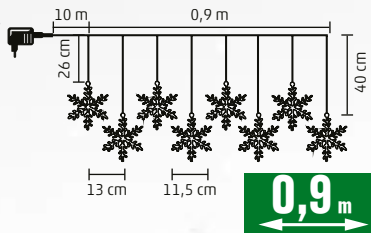

KAF 8/F

PERDEA DE LUMINI CU LED-URI, DECOR FULG DE ZĂPADĂ

- pentru interior și exterior
- 8 buc fulgi de zăpadă din acril, 8 buc LED-uri albe, calde
- 8 buc ventuze incluse
- cablu transparent
- alimentare: adaptor de rețea pentru exterior IP44