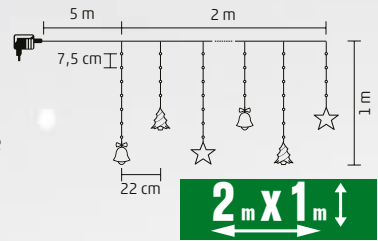

KAF 11/WH

PERDEA DE LUMINI CU FIGURINE ȘI MICROLED

- pentru interior și exterior
- 186 buc LED-uri albe reci
- cablu transparent
- 10 buc ghirlande luminoase cu figurine variate: clopot, brad, stea
- alimentare: adaptor de exterior IP44