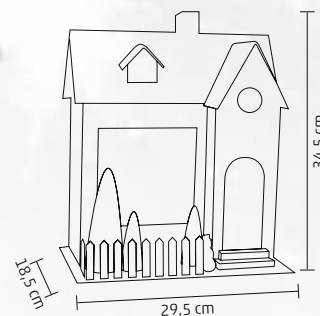

↑24 cm

DD59499

CĂSUȚĂ, ZĂPADĂ

- pentru interior
- **lumină, muzică**
- muzica poate fi oprită
- material plastic
- **alimentare: adaptor de rețea inclus**
- dimensiuni: 29,5 x 34,5 x 18,5 cm

↑34,5 cm

DRM 16