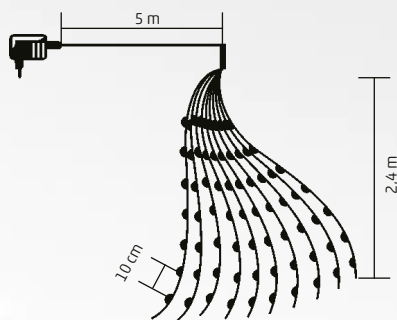

VIDEO

10 m

ML 160/WH; WW; ML 80/WH; WW

GHIRLANDĂ CU LED-URI MICRO

- pentru exterior și interior
- cablu subțire
- LED-uri micro, strălucitoare
- alimentare: adaptor de rețea IP44, pentru exterior

ML 160/WH

- 160 buc LED-uri micro, cul. albă, rece

15,9 m

ML 160/WW

- 160 buc LED-uri micro, cul. albă, caldă

ML 80/WH

- 80 buc LED-uri micro, cul. albă, rece

7,9 m

ML 80/WW

- 80 buc LED-uri micro, cul. albă, caldă

ML 250G/WH; ML 250G/WW

LEGĂTURĂ DE GHIRLANDE LUMINOASE CU MICRO-LED

- pentru exterior și interior
- 250 buc microLED-uri, sclipitoare
- 10 ghirlande / a câte 25 LED-uri pe ghirlandă
- luminozitate reglabilă (100/75/50/25%)
- mod de funcționare continuu sau timer cu repetare 6 h ON/18 h OFF
- **cablu subțire, verde**
- ventuză inclusă
- alimentare: adaptor de rețea pentru exterior IP44