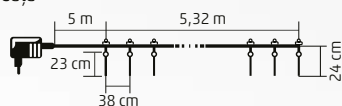

3,33 m

KJL 240

GHIRLANDĂ CU LED-URI, SLOI DE GHEAȚĂ

- pentru interior și exterior
- joc de lumini în sloiuri, care imită topirea
- 15 sloiuri de gheață, 16 LED-uri/sloi de gheață
- 240 buc LED-uri, cul. albă, rece
- cablu transparent
- alimentare: adaptor de rețea pentru exterior IP44