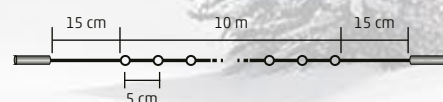

DLI 200 SERIES

GHIRLANDĂ CU LED-URI, CU LEGARE ÎN SERIE

- pentru interior și exterior
- cablu alb
- lumină fixă

- **DLI 200/WW** - 200 buc LED-uri albe, calde
- **DLI 200/WH** - 200 buc LED-uri albe, reci

10 m