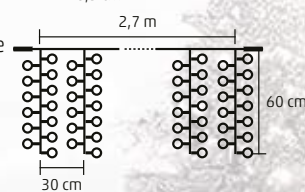

2 m X 1 m

- DLF 400/WW** - 400 buc LED-uri, albe, calde
- DLF 400/WH** - 400 buc LED-uri albe, reci
- 20 de ghirlande, a câte 20 LED-uri

2 m X 2 m

- DLF 600/WW** - 600 buc LED-uri albe, calde
- DLF 600/WH** - 600 buc LED-uri albe, reci
- 20 de ghirlande, a câte 30 LED-uri

2 m X 3 m

- DLFC 600/WW** - 600 buc LED-uri albe, calde
- DLFC 600/WH** - 600 buc LED-uri albe, reci
- ghirlandă cluster
- 10 de ghirlande, a câte 60 LED-uri

2,7 m X 0,6 m

NEW!

DLI 200 SERIES

GHIRLANDĂ CU LED-URI, CU LEGARE ÎN SERIE