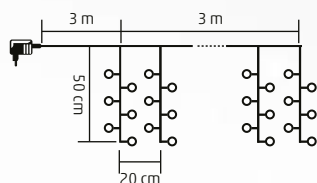

3 m x 0,5 m

MLCS 600/M

GHIRLANDĂ DE LUMINI CLUSTER CU LED-URI MICRO

- pentru exterior și interior
- cablu de culoare argintie
- LED-uri 600 buc multicolor (RYBG) / cul. albă, caldă
- 11 funcții: cul. albă, caldă, colorată, clipire
- mod de funcționare continuu sau 3 feluri de temporizare repetitive care pot fi selectate:
6 h ON / 18 h OFF;
8 h ON / 16 h OFF;
6 h ON / 6 h OFF / 3 h ON / 9 h OFF
- luminozitate reglabilă
- alimentare: adaptor IP44 pentru exterior
- cu telecomandă (baterie CR2025 inclusă)