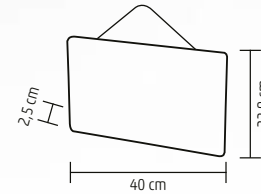

40 cm

KAD 34

DECORAȚIUNE DE MASĂ CU FIBRĂ OPTICĂ

- om de zăpadă
- decorațiune din lemn vopsit
- cu puncte luminoase colorate, cu lumină intermitentă
- cu picior rabatabil pentru suport
- alimentare: 2 x baterii 1,5 V (AA), nu sunt incluse