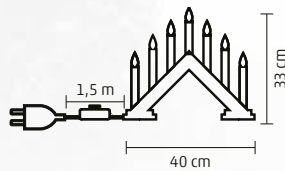

KAD 07, KAD 07/RD

DECOR PIRAMIDĂ, CU LUMÂNĂRI

- 7 buc becuri roșii, formă de flacără
- cablu cu întrerupător, 1,5 m
- cablu alb
- alimentare: 230 V~
- cod bec de rezervă: L 2040C/E10