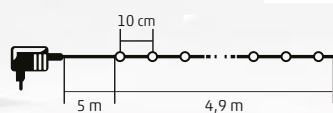

KII 50B, 100B, 200B

GHIRLANDĂ CU LED-URI, DECOR GLOB

- pentru interior
- lumină statică
- decor din glob opac, de 1,5 cm
- cablu verde
- alimentare: adaptor de rețea pentru interior

• 50 buc LED-uri

KII 50B/M - multicoloră

KII 50B/WW - albă, caldă

4 m

• 100 buc LED-uri

KII 100B/M - multicoloră

KII 100B/WW - albă, caldă

8 m

• 200 buc LED-uri

KII 200B/M - multicoloră

KII 200B/WW - albă, caldă

16 m

LED 100/A

GHIRLANDĂ CU LED-URI

- pentru interior și exterior
- 100 buc LED-uri de **culoare chihlimbar**, cu lumină fixă
- fir verde
- temporizator de repetare selectabil 6 h ON / 18 h OFF
- alimentare: adaptor IP44 pentru exterior

9,9 m

KIL 40C/M

GHIRLANDĂ CU LED-URI

- pentru interior
- 40 buc LED-uri colorate
- decorațiuni colorate pe LED-uri
- cablu verde
- alimentare: 230 V~

4 m

KBC 50

GHIRLANDĂ CU LED-URI, DECOR GLOB

- pentru interior și exterior
- **50 buc LED-uri multicolore, cu schimbarea individuală a culorii**
- decorațiune glob opac
- cablu negru
- alimentare: adaptor de rețea pentru exterior IP 44

VIDEO

4,9 m