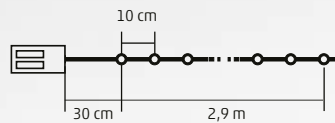

ML 30 SERIES

GHIRLANDĂ CU LED-URI MICRO

- pentru interior
- 30 buc LED-uri micro
- **ON / OFF / TIMER (6 h ON / 18 h OFF)**
  repetare temporizare
- fir subțire, transparent
- micro-LED în formă de punct, cu strălucire puternică
- alimentare: 2 baterii de 1,5 V (AA), nu sunt incluse

ML 30/M - multicoloră
ML 30/WH - albă, rece
ML 30/WW - albă, caldă