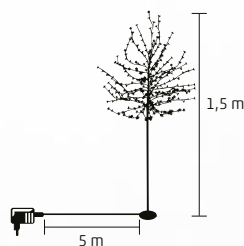

- versiune pentru interior și exterior
- 580 LED-uri albe, calde
- ramuri personalizabile
- alimentare: adaptor de alimentare IP44, inclus

↑150 cm

CBT 200

CIREȘ ÎNFLORIT CU LED-URI

- pentru interior și exterior
- 200 buc LED-uri, culoare albă, caldă
- decorațiune flori de cireș
- suport metalic detașabil Ø17 cm
- alimentare: adaptor de rețea pentru exterior IP44