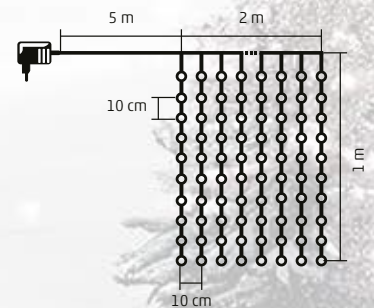

- KIN 168C/WH** - albă, rece
- KIN 168C/WW** - albă, caldă

1,2 m x 1,4 m

KAF 210LC SERIES

PERDEA DE LUMINI CU LED-URI

- pentru exterior și interior
- 21 ghirlande, în total 210 buc LED-uri
- cablu alb
- lumină statică
- alimentare: adaptor de rețea pentru exterior IP44