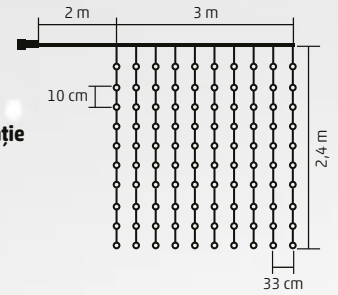

MLF 240 RGB SMART

PERDEA DE LUMINI SMART, CU LED-URI MICRO

- pentru interior
- **240 buc LED-uri RGB micro**
- 10 ghirlande a câte 24 LED-uri
- **poate fi controlată prin telecomandă și aplicație**
- selectare 16 culori fixe, 8 moduri dinamice, temporizatoare, control al luminozității/vitezei
- alimentare: USB (adaptorul nu este inclus)
- baterie pentru telecomandă (CR2025) inclusă