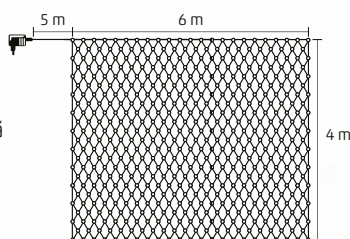

KLN 400C/WW

- 400 buc LED-uri, cul. albă, caldă