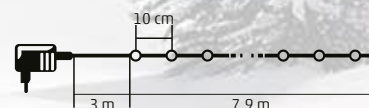

- 160 buc LED-uri micro, cul. albă, rece

15,9 m

ML 160/WW

- 160 buc LED-uri micro, cul. albă, caldă

ML 80/WH

- 80 buc LED-uri micro, cul. albă, rece

7,9 m

ML 80/WW

- 80 buc LED-uri micro, cul. albă, caldă

ML 250G/WH; ML 250G/WW

LEGĂTURĂ DE GHIRLANDE LUMINOASE CU MICRO-LED

- pentru exterior și interior
- 250 buc microLED-uri, sclipitoare
- 10 ghirlande / a câte 25 LED-uri pe ghirlandă
- luminozitate reglabilă (100/75/50/25%)
- mod de funcționare continuu sau timer cu repetare 6 h ON/18 h OFF
- **cablu subțire, verde**
- ventuză inclusă
- alimentare: adaptor de rețea pentru exterior IP44