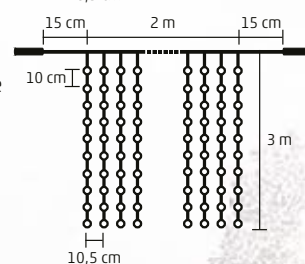

2 m X 1 m

- DLF 400/WW** - 400 buc LED-uri, albe, calde
- DLF 400/WH** - 400 buc LED-uri albe, reci
- 20 de ghirlande, a câte 20 LED-uri

2 m X 2 m

- DLF 600/WW** - 600 buc LED-uri albe, calde
- DLF 600/WH** - 600 buc LED-uri albe, reci
- 20 de ghirlande, a câte 30 LED-uri

2 m X 3 m

- DLFC 600/WW** - 600 buc LED-uri albe, calde
- DLFC 600/WH** - 600 buc LED-uri albe, reci
- ghirlandă cluster
- 10 de ghirlande, a câte 60 LED-uri

2,7 m X 0,6 m

NEW!

DLI 200 SERIES

GHIRLANDĂ CU LED-URI, CU LEGARE ÎN SERIE