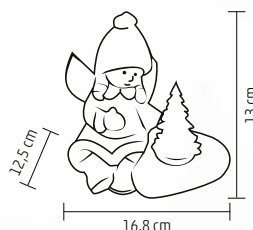

↑↓ 10 cm

KDC 13

FIGURINĂ CERAMICĂ CU LED

- înger cu brad luminos
- 1 LED cu lumină albă caldă
- alimentare: 2 x 1,5 V (LR44) baterii tip buton, incluse

↑↓ 13 cm

KDC 27

DECOR CERAMIC CU PLUS

- îngerăș în picioare cu fustă luminată
- 1 buc LED alb cald
- alimentare: 2 x 1,5 V (LR44) baterii tip buton, incluse