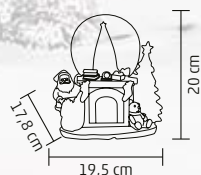

GLOB DE ZĂPADĂ CU ȘEMINEU

- pentru interior
- lumină, muzică
- cădere de zăpadă cu scuturare
- muzica poate fi oprită
- material plastic, sticlă
- alimentare: 2 baterii de 1,5 V (AA), nu sunt incluse