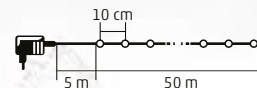

LED 108C, LED 208C SERIES

GHIRLANDĂ CU LED-URI

- pentru exterior și interior
- 8 programe, memorie
- cablu verde
- alimentare: adaptor de rețea pentru exterior IP44

- 100 buc LED-uri

LED 108C/M - multicoloră
LED 108C/WH - albă, rece
LED 108C/WW - albă, caldă

7 m

- 200 buc LED-uri

LED 208C/M - multicoloră
LED 208C/WH - albă, rece
LED 208C/WW - albă, caldă

14 m

KKL SERIES

GHIRLANDĂ CU LED-URI

- pentru exterior și interior
- lumină statică
- cablu negru
- alimentare: adaptor de rețea pentru exterior IP44

- 500 buc LED-uri

KKL 500C/M - multicoloră
KKL 500C/WH - albă, rece
KKL 500C/WW - albă, caldă

35 m

- 1000 buc LED-uri

KKL 1000C/WH - albă, rece
KKL 1000C/WW - albă, caldă

70 m

KKL 200F SERIES

GHIRLANDĂ CU LED-URI, SCLIPITOARE

- pentru exterior și interior
- **cablu verde**
- cablu de alimentare 5 m
- alimentare: adaptor de rețea pentru exterior IP44

KKL 200F/WH

- 200 buc LED-uri albe, calde lumină statică, fiecare al 10-lea LED clipește alb rece

KKL 200F/WW

- 200 buc LED-uri albe, calde lumină statică, fiecare al 10-lea LED clipește alb cald

VIDEO

20 m

KKL 500F SERIES

GHIRLANDĂ CU LED-URI, SCLIPITOARE

- pentru exterior și interior
- **cablu alb**
- cablu de alimentare 5 m
- alimentare: adaptor de rețea pentru exterior IP44

KKL 500F/WH

- 500 buc LED-uri albe, calde lumină statică, fiecare al 10-lea LED clipește alb rece

KKL 500F/WW

- 500 buc LED-uri albe, calde lumină statică, fiecare al 10-lea LED clipește alb cald

VIDEO

50 m