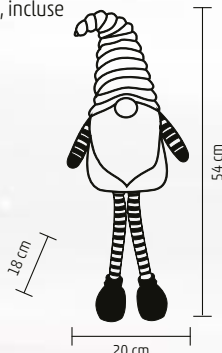

↑↓ 26 cm

BIG
SIZE

KDD 54

SPIRIDUȘ DECORATIV

- spiriduș în picioare
- 3 LED-uri cu lumină albă caldă, intermitentă
- material: țesut, plus
- alimentare: 2 x 3 V (CR2032) baterii tip buton, incluse

↑↓ 54 cm

KDD 41