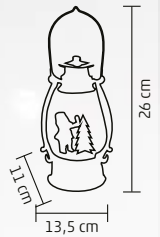

FELINAR CU LICHID ȘI SCLIPICI

- felinar de vânt
- pentru interior
- iluminare cu LED alb cald
- buton pornit/oprit
- material: plastic
- alimentare: 3 x baterii 1,5 V (AA), nu sunt incluse