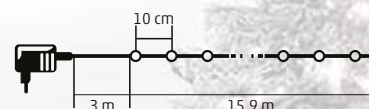

15,9 m

ML 160/WW

- 160 buc LED-uri micro, cul. albă, caldă