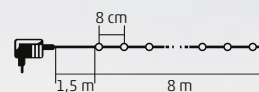

KII 50B/M - multicoloră

KII 50B/WW - albă, caldă

4 m

• 100 buc LED-uri

KII 100B/M - multicoloră

KII 100B/WW - albă, caldă

8 m

• 200 buc LED-uri