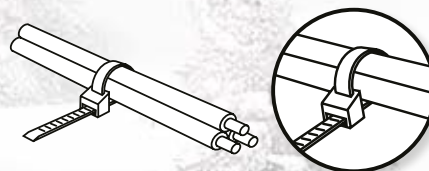

tip	culoare	lungime (mm)	lățime (mm)	buc/pachet
CT 100/2,5	transparent	100	2,5	50
CT 150/3,5	transparent	150	3,5	50
CT 100/2,5/B	negru	100	2,5	50
CT 150/3,5/B	negru	150	3,5	50