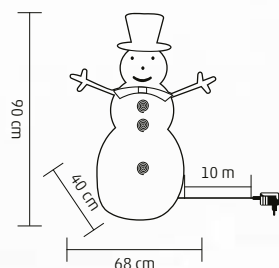

↑90 cm

KDA 6

URS POLAR DIN ACRIL

- pentru interior și exterior
- 120 buc LED-uri, culoare albă, rece
- alimentare: adaptor de exterior IP44

↑42 cm

KD 120 H

OM DE ZĂPADĂ GONFLABIL

- pentru interior și exterior
- rezistent la zăpadă și ploaie
- iluminat: 3 buc LED-uri albe
- ventilator încorporat pentru umflare
- inclus: 4 buc țărushi și 2 x 1 m cablu de fixare
- alimentare: adaptor rețea de exterior
- lungime cablu adaptor: 1,8 m