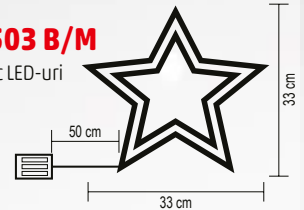

KID 503 B/M

- 35 buc LED-uri color

↑33 cm