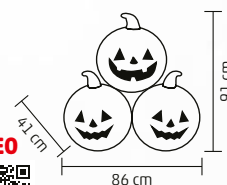

VIDEO

↑183cm

KD 90 T

HALLOWEEN, DOVLEAC GONFLABIL

- pentru interior și exterior
- rezistent la ploaie și zăpadă
- cu lumină LED
- ventilator integrat pentru umflare
- 4 buc țărushi și 2 buc șnur textil incluse
- alimentare: adaptor de exterior
- lungime cablu adaptor: 1,8 m