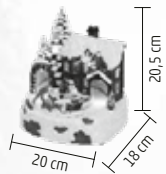

DIORAMĂ, CASĂ CU ZĂPADĂ

- pentru interior
- cu lumină LED colorată
- ren cu sanie
- alimentare: 3 x baterii 1,5 V (AA), nu sunt incluse