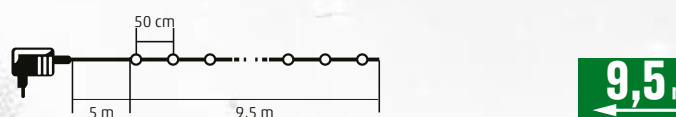

LP 20/WW

GHIRLANDĂ CU LED-URI, DECOR BECURI ALBE

- pentru interior și exterior
- 20 buc becuri din plastic
- 20 buc LED-uri albe, cu lumină caldă
- cablu transparent
- alimentare: adaptor de rețea pentru exterior IP44