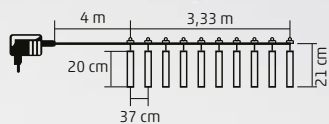

G 10201

GHIRLANDĂ CU LED-URI, DECOR SLOI DE GHEAȚĂ

- pentru exterior și interior
- 200 buc LED-uri albe, lumină rece
- cablu transparent
- 10 buc sloi de gheață
- **joc de lumini în sloiurile de 20 cm, ce imită topirea gheții**
- alimentare: adaptor de rețea pentru exterior IP44