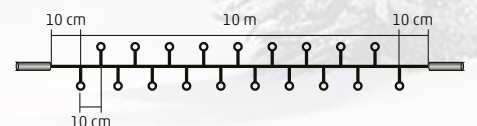

KSI 100F/M

GHIRLANDĂ CU LED-URI, CU LEGARE ÎN SERIE

- pentru interior și exterior
- 100 buc LED-uri colorate, din care 20 buc LED-uri RGB care clipeșc
- poate fi legat în serie cu produsele KSI, KSF, KSH comercializate de către Somogyi Elektronik Kft.
- accesorii care pot fi achiziționate separat: KTT, KTT 5, KSH 5
- fir negru
- alimentare: 230 V~