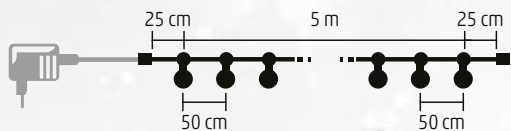

LPL 30/M

GHIRLANDĂ CU LED-URI, DECOR GLOB COLOR

- pentru interior și exterior
- 30 buc globuri colorate cu LED
- globuri din plastic de 5 cm
- cablu negru
- alimentare: adaptor de rețea pentru exterior IP44

14,5 m

LPL 10M

GHIRLANDĂ PARTY, CU LEGARE ÎN SERIE, CU LED-URI

- pentru interior și exterior
- 10 buc globuri cu LED, colorate
- lumină statică
- cablu negru

Se livrează fără cablu de alimentare și fără adaptor!

Pentru conectarea la rețea folosiți exclusiv adaptorul de rețea LPA 9W (24V / 9W), respectiv cablul de alimentare LPC 5M, comercializate de Somogyi Elektronik SRL!

5 m

Cu o singură conectare la rețea se pot alimenta 5 buc (25 m) ghirlande!

MFW 120/WW

DECOR ARTIFICII CU LED-URI MICRO

- pentru interior și exterior
- 120 buc LED-uri cul. albă, caldă
- 60 buc fire de 17 cm, care pot fi modelate după plac
- 8 funcții
- timer cu repetare 6 h ON / 18 h OFF
- luminozitate reglabilă
- cu telecomandă (baterie CR2025 inclusă)
- cablu de culoare argintie
- alimentare: 4 x baterii 1,5 V (AA), nu sunt incluse

Ø34 cm

VIDEO

LPC 5M

CABLU DE ALIMENTARE / PRELUNGITOR, 5 M

- pentru interior și exterior
- 5 m cablu de alimentare / prelungitor

5 m

LPA 9W

ADAPTOR DE REȚEA PENTRU EXTERIOR ȘI INTERIOR

- pentru interior și exterior
- IP44, protecție pentru stropirea cu apă