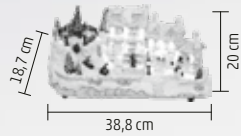

DRM 16

DIORAMĂ, CASĂ ALBĂ

- pentru interior
- cu lumină LED albă
- cu brad rotativ
- alimentare: adaptor de rețea pentru interior, inclus