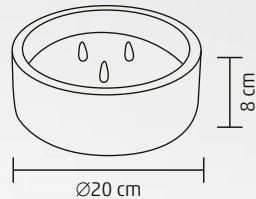

CDL 20

CANDELĂ DIN PIATRĂ CU LED

- 3 buc LED alb cald, intermitent, în formă de flacără
- cu ceară naturală
- **timer cu repetare 6 h ON / 18 h OFF**
- alimentare: 3 x baterii 1,5 V (AA), nu sunt incluse

VIDEO

8 cm

CDL 17

CANDELĂ DIN PIATRĂ CU LED

- LED alb cald, intermitent, în formă de flacără
- cu ceară naturală
- **timer cu repetare 6 h ON / 18 h OFF**
- alimentare: 3 x baterii 1,5 V (AA), nu sunt incluse

VIDEO

14 cm

CDL 14

CANDELĂ DIN PIATRĂ CU LED

- LED alb cald, intermitent, în formă de flacără
- cu ceară naturală
- **timer cu repetare 6 h ON / 18 h OFF**
- alimentare: 3 x baterii 1,5 V (AA), nu sunt incluse

VIDEO

8,5 cm

CMW 16

LUMÂNARE DIN CEARĂ CU LED, CU EFECT DE FLACĂRĂ ÎN MIȘCARE

- din ceară naturală
- flacără mobilă
- 1 buc LED galben
- alimentare: 2 x baterii 1,5 V (AA), nu sunt incluse

VIDEO

15 cm

NEW! CDO 1

LUMÂNARE CU LED

- pentru exterior și interior
- LED cu lumină fixă, albă, caldă
- material plastic
- **temporizator cu repetiție ON / OFF / TIMER (6 h ON / 18 h OFF)**
- alimentare: 2 baterii de 1,5 V (AA), nu sunt incluse

12,5 cm