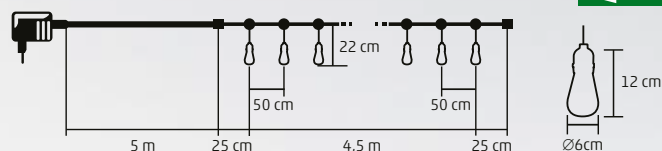

LPL 10 PAPAYA

GHIRLANDĂ PARTY CU FILAMENT LED, ÎNSERABILĂ

- pentru interior și exterior
- 10 buc abajur din plastic, transparent clar, în formă de papaya
- 1 buc filament LED alb cald cu lumina statică, pe abajur
- cablu de cauciuc negru
- alimentare: adaptor de rețea IP44 pentru exterior

La o singură conexiune de rețea pot fi conectate până la 3 produse (30 buc abajur papaya)! Nu poate fi legat în serie cu nici un alt produs!

4,5 m