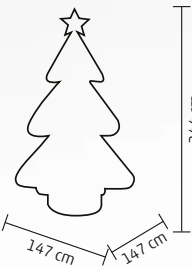

↑244 cm

KD 240 M

MOȘ GONFLABIL

- pentru interior și exterior
- rezistent la zăpadă și ploaie
- iluminat: 3 buc LED-uri, culoare albă
- ventilator încorporat pentru umflare
- inclus: 6 buc țărushi și 3 x 2 m cablu de fixare
- alimentare: adaptor rețea de exterior
- lungime cablu adaptor: 1,8 m