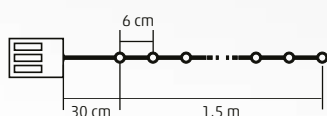

4 x 5 buc/DISPLAY TRY ME, disponibil doar în display, modele mixte!

1,9 m

KLK 25

GHIRLANDĂ DE LUMINI CU MICROLED-URI ȘI MĂRGELE

- pentru interior
- 25 buc LED-uri albe, lumină caldă
- decor mărgelă din acril
- cablu transparent
- comutator pornire/oprire
- alimentare: 3 x baterii 1,5 V (AA), nu sunt incluse