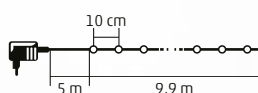

LED 100/A

GHIRLANDĂ CU LED-URI

- pentru interior și exterior
- 100 buc LED-uri de **culoare chihlimbar**, cu lumină fixă
- fir verde
- temporizator de repetare selectabil 6 h ON / 18 h OFF
- alimentare: adaptor IP44 pentru exterior