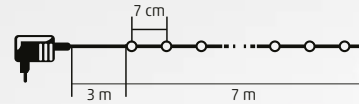

7 m

LED 202R/WW/M

GHIRLANDĂ CU LED-URI DUAL COLOR

- pentru exterior și interior
- 200 buc LED-uri albe, calde/color
- cablu negru
- 2 combinații de culoare: alb cald cu lumină statică / colorat cu lumină statică
- timer cu repetare 6h ON/18h OFF
- telecomandă
- alimentare telecomandă: 1 x baterie tip buton CR2025, inclusă
- alimentare: adaptor de rețea pentru exterior IP44

VIDEO