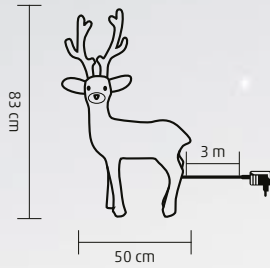

2,5 m x 0,15 m

KDA 40

REN DIN ACRIL

- pentru interior și exterior
- 200 buc LED-uri albe, se poate selecta cu lumină rece sau caldă
- alimentare: adaptor de exterior IP44

↑ 83 cm

KDA 30

REN DIN ACRIL

- pentru interior și exterior
- 50 buc LED-uri albe, se poate selecta cu lumină rece sau caldă
- alimentare: adaptor de exterior IP44