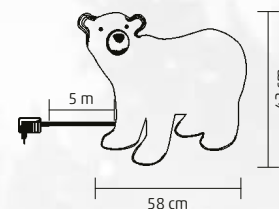

↑90 cm

KDA 6

URS POLAR DIN ACRIL

- pentru interior și exterior
- 120 buc LED-uri, culoare albă, rece
- alimentare: adaptor de exterior IP44

↑42 cm

KD 120 H

OM DE ZĂPADĂ GONFLABIL

- pentru interior și exterior
- rezistent la zăpadă și ploaie
- iluminat: 3 buc LED-uri albe
- ventilator încorporat pentru umflare
- inclus: 4 buc țărushi și 2 x 1 m cablu de fixare
- alimentare: adaptor rețea de exterior
- lungime cablu adaptor: 1,8 m