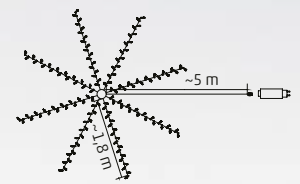

VIDEO

3 m

iSparkle smart, ghirlandă,
perdea de lumini

LEDS108IV-1

İSPARKLE GHIRLANDĂ LED RGB, SLOI DE GHEATĂ

- pentru interior și exterior
- 108 LED-uri RGB
- **controlată prin aplicația iSparkle**
- 6/3/6/3...ghirlande, 24 ghirlande
- **pot fi selectate culori și moduri**
- mai multe produse pot fi grupate și controlate simultan
- alimentare: adaptor de alimentare IP44 pentru exterior
- culoare cablu: transparent

VIDEO

3 m x 0,5 m

LEDS144C-APP

İSPARKLE SET GHIRLANDE LED RGB

- pentru interior și exterior
- 144 LED-uri RGB
- **controlată prin aplicația iSparkle**
- lungime ghirlandă 8x1,8 m
- 18 LED-uri pe o ghirlandă
- **pot fi selectate culori și moduri**
- mai multe produse pot fi grupate și controlate simultan
- alimentare: adaptor de alimentare IP44 pentru exterior
- culoare cablu: verde