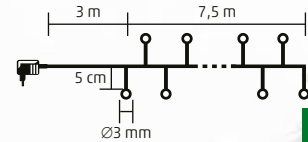

- LC 768/M - multicoloră
- LC 768/WH - albă, rece
- LC 768/WW - albă, caldă

7,5 m

LED 205/WW/M

GHIRLANDĂ CU LED-URI DUAL COLOR

- pentru exterior și interior
- 200 buc LED-uri albe, calde/multicolor
- cablu verde
- 5 funcții: multicolor, lumină statică multicolor, lumină intermitentă albă caldă, lumină statică albă caldă, lumină intermitentă alternat multicolor / albă caldă, lumină intermitentă
- alimentare: adaptor de rețea pentru exterior IP44

VIDEO

14 m