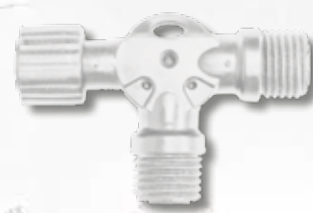

DLT

DISTRIBUITOR T PENTRU INSTALAȚII LUMINOASE

- pentru interior și exterior
- Poate fi utilizat cu produsele din seriile DU, DLF, DLFJ, comercializate de Somogyi Elektronik.