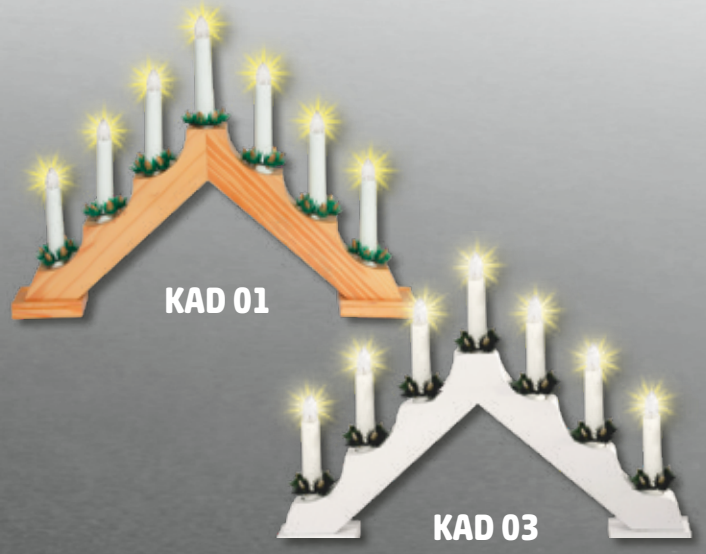

KAD 01, KAD 03

DECOR PIRAMIDĂ, CU LUMÂNĂRI

- 7 buc becuri albe cu filet, lumină caldă
- cablu cu întrerupător, 1,5 m
- cablu alb
- alimentare: 230 V~
- cod bec de rezervă: L 7D

1. **KAD 01** - lemn lăcuit
   KAD 03 - lemn vopsit alb

↑30 cm