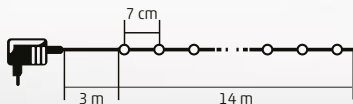

LED 102R/WW/M

GHIRLANDĂ CU LED-URI DUAL COLOR

- pentru exterior și interior
- 100 buc LED-uri albe, calde/color
- cablu negru
- 2 combinații de culoare: alb cald cu lumină statică / colorat cu lumină statică
- timer cu repetare 6h ON/18h OFF
- telecomandă
- alimentare telecomandă: 1 x baterie tip buton CR2025, inclusă
- alimentare: adaptor de rețea pentru exterior IP44

VIDEO

7 m

LED 202R/WW/M

GHIRLANDĂ CU LED-URI DUAL COLOR

- pentru exterior și interior
- 200 buc LED-uri albe, calde/color
- cablu negru
- 2 combinații de culoare: alb cald cu lumină statică / colorat cu lumină statică
- timer cu repetare 6h ON/18h OFF
- telecomandă
- alimentare telecomandă: 1 x baterie tip buton CR2025, inclusă
- alimentare: adaptor de rețea pentru exterior IP44

VIDEO

14 m

LED 105/WW/M

GHIRLANDĂ CU LED-URI DUAL COLOR

- pentru exterior și interior
- 100 buc LED-uri albe, calde/multicolor
- cablu negru
- 5 funcții: multicolor, lumină statică multicolor, lumină intermitentă albă caldă, lumină statică albă caldă, lumină intermitentă alternat multicolor / albă caldă, lumină intermitentă
- alimentare: adaptor de rețea pentru exterior IP44

VIDEO

7 m

LC 768 SERIES

GHIRLANDĂ LED CLUSTER

- pentru exterior și interior
- 768 buc LED-uri de Ø3 mm
- cablu negru
- 8 funcții, cu memorie
- luminozitate reglabilă
- mod de funcționare continuu sau 3 tipuri de timer cu repetare: 6 h ON / 18 h OFF; 8 h ON / 16 h OFF; 6 h ON / 6 h OFF / 3 h ON / 9 h OFF
- cu telecomandă (baterie CR2025, inclusă)
- alimentare: adaptor de exterior IP44

- LC 768/M - multicoloră
- LC 768/WH - albă, rece
- LC 768/WW - albă, caldă

7,5 m

LED 205/WW/M

GHIRLANDĂ CU LED-URI DUAL COLOR