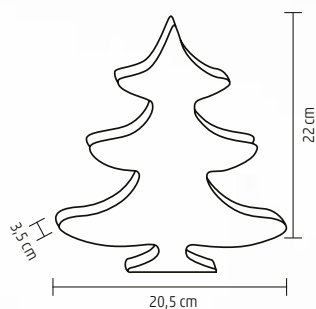

DECOR OGLINDĂ DE MASĂ CU LED-URI

- lumină LED cu efect de tunel
- 56 buc LED-uri verzi
- alimentare: 3 x baterii 1,5 V (AA), nu sunt incluse

↑22 cm