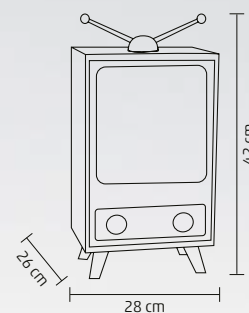

DD54126

TREN, ZĂPADĂ

- pentru de interior
- **carusel și tren funicular**
- cu lumini și muzică
- muzica poate fi oprită
- **material lemn**
- **alimentare: adaptor de rețea inclus**

↑46 cm

DD57380

TELEVIZOR, ZĂPADĂ

- pentru interior
- lumină, muzică
- muzica poate fi oprită
- **material lemn**
- **alimentare: adaptor de rețea inclus**
- dimensiuni: 28 x 42 x 26 cm

↑42 cm

DD59494

TELEVIZOR, ZĂPADĂ

- pentru interior
- **lumină, muzică**
- muzica poate fi oprită
- realizat din plastic
- alimentare: baterii 3 x 1,5 V (AA), nu sunt incluse
- **cablu USB inclus**
- dimensiuni: 14 x 24 x 10 cm

↑24 cm

DD59499

CĂSUȚĂ, ZĂPADĂ

- pentru interior
- **lumină, muzică**
- muzica poate fi oprită
- material plastic
- **alimentare: adaptor de rețea inclus**
- dimensiuni: 29,5 x 34,5 x 18,5 cm

↑34,5 cm