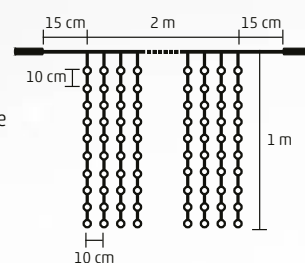

DLF, DLFC SERIES

PERDEA DE LUMINI CU LED-URI, CU LEGARE ÎN SERIE

- pentru interior și exterior
- cablu alb
- lumină fixă

- **DLF 210/WW** - 210 buc LED-uri, albe, calde
- **DLF 210/WH** - 210 buc LED-uri albe, reci
- 21 de ghirlande, a câte 10 LED-uri

2 m X 1 m

- **DLF 400/WW** - 400 buc LED-uri, albe, calde
- **DLF 400/WH** - 400 buc LED-uri albe, reci
- 20 de ghirlande, a câte 20 LED-uri

2 m X 2 m