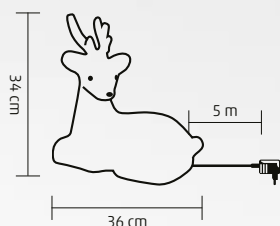

↑ 120 cm

KDA 50

REN DIN ACRIL

- pentru interior și exterior
- 240 buc LED-uri albe, calde/ albe, reci
- alimentare: adaptor de exterior IP44

↑ 100 cm

KDA 7

REN DIN ACRIL

- pentru interior și exterior
- 64 buc LED-uri, culoare albă, rece
- alimentare: adaptor de exterior IP44