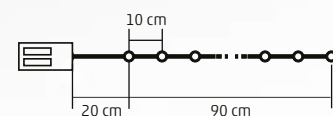

0,9 m

NEW! MLF 26 SERIES

GHIRLANDĂ CU LED-URI MICRO

- pentru interior
- 20 LED-uri micro, tip punct
- cablu subțire, transparent
- **funcțiile butonului: TIMER (6 h ON / 18 h OFF) / ON / OFF**
- alimentare: 2 x baterii tip buton 3 V (CR2032), incluse