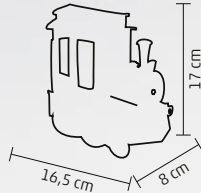

LTN 14

FELINAR CU LICHID ȘI SCLIPICI

- locomotivă
- pentru interior
- iluminare cu LED alb cald
- **ON/OFF/TIMER (6 h ON/18 h OFF)**
- **temporizare cu repetare**
- material: plastic
- alimentare: 3 x baterii 1,5 V (AA), nu sunt incluse