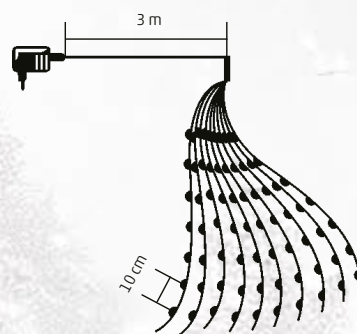

ML 250G/WH

- albă, rece

ML 250G/WW

- albă, caldă

10 x 2,4 m

ML SERIES

LEGĂTURĂ GHIRLANDE CU MICROLED-URI

- pentru exterior și interior
- cablu subțire, argintiu
- microLED-uri strălucitoare
- alimentare: adaptor de rețea pentru exterior IP44