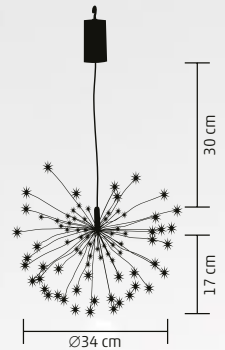

MFW 120/WW

DECOR ARTIFICII CU LED-URI MICRO

- pentru interior și exterior
- 120 buc LED-uri cul. albă, caldă
- 60 buc fire de 17 cm, care pot fi modelate după plac
- 8 funcții
- timer cu repetare 6 h ON / 18 h OFF
- luminozitate reglabilă
- cu telecomandă (baterie CR2025 inclusă)
- cablu de culoare argintie
- alimentare: 4 x baterii 1,5 V (AA), nu sunt incluse