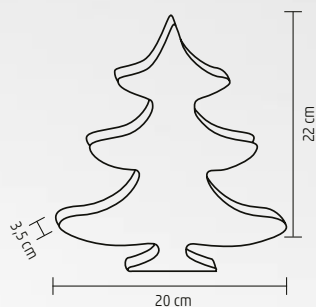

- globuri luminate cu LED
- 4 buc LED-uri albe, calde
- alimentare: 2 x baterii tip buton 1,5 V (LR44), incluse

17 cm

5 cm

9 cm

↑17 cm

PLM 7/T

DECOR DE MASĂ CU LED-URI, BRAD

- plastic
- lumini tip glob
- 7 buc LED-uri albe, calde
- alimentare: 2 x baterii 1,5 V (AA), nu sunt incluse