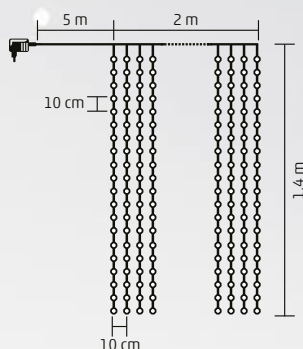

NEW! KIN 294C SERIES

PERDEA DE LUMINI CU LED-URI

- pentru interior și exterior
- 21 ghirlande, 14 LED-uri pe ghirlandă
- fir alb
- alimentare: adaptor de rețea pentru exterior IP44