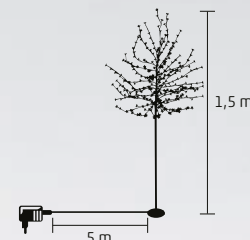

KMF 80

**DECOR DE MASĂ CU LED,
BRAD CU ZĂPADĂ**

- pentru interior
- 80 buc microLED-uri albe, calde
- ramuri reglabile după preferințe
- alimentare: 3 x baterii 1,5 V (AA), nu sunt incluse

↑60 cm

DD57832

COPAC CU LED-URI

- versiune pentru interior și exterior
- 580 LED-uri albe, calde
- ramuri personalizabile
- alimentare: adaptor de alimentare IP44, inclus

↑150 cm

CBT 200

CIREȘ ÎNFLORIT CU LED-URI

- pentru interior și exterior
- 200 buc LED-uri, culoare albă, caldă
- decorațiune flori de cireș
- suport metalic detașabil Ø17 cm
- alimentare: adaptor de rețea pentru exterior IP44

↑150 cm

CBT 320

CIREȘ ÎNFLORIT CU LED-URI

- pentru interior și exterior
- 320 buc LED-uri, culoare albă, caldă
- decorațiune flori de cireș
- ramuri reglabile
- alimentare: adaptor de rețea pentru exterior IP44

↑200 cm

SCF 5

CRĂCIUNIȚĂ CU LED-URI

- pentru interior
- floare cu efect real
- 5 buc LED-uri, culoare albă, caldă
- alimentare: 3 x baterii 1,5 V (AA), nu sunt incluse

↑35 cm

DD60247

GIRLANDĂ

- interior și exterior
- cu 240 de ramuri
- din plastic

2,5 m x 0,15 m