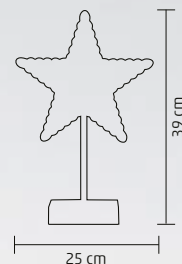

KAD 19 PINE

DECORAȚIUNE DE MASĂ CU LED-URI, BRĂD

- 20 buc LED-uri, culoare albă, caldă
- material de bază: plastic ABS
- alimentare: 3 x baterii 1,5 V (AA), nu sunt incluse

↑39 cm

KAD 20 STAR

DECORAȚIUNE DE MASĂ CU LED-URI, STEA

- 20 buc LED-uri, culoare albă, caldă
- material de bază: plastic ABS
- alimentare: 3 x baterii 1,5 V (AA), nu sunt incluse

↑39 cm

KAD 27

DECORAȚIUNE DE MASĂ DIN LEMN, STEA

- bandă neon-light cu LED-uri
- lumină albă caldă
- alimentare: 3 x baterii 1,5 V (AA), nu sunt incluse

↑22 cm

KAD 28

DECORAȚIUNE DE MASĂ DIN LEMN, BRĂD

- bandă neon-light cu LED-uri
- lumină albă caldă
- alimentare: 3 x baterii 1,5 V (AA), nu sunt incluse

↑23 cm

GLE SERIES

DECORAȚIUNE GLOB EVA

- material flexibil EVA
- alimentare: 3 x baterii 1,5 V (AA), nu sunt incluse

GLE 15/WW

- 2 buc LED-uri, culoare albă, caldă

GLE 20/WW

- 2 buc LED-uri, culoare albă, caldă

∅15 cm

∅20 cm