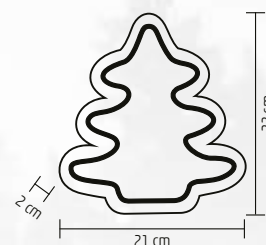

↑22 cm

KAD 28

DECORAȚIUNE DE MASĂ DIN LEMN, BRĂD

- bandă neon-light cu LED-uri
- lumină albă caldă
- alimentare: 3 x baterii 1,5 V (AA), nu sunt incluse

↑23 cm

GLE SERIES

DECORAȚIUNE GLOB EVA

- material flexibil EVA
- alimentare: 3 x baterii 1,5 V (AA), nu sunt incluse