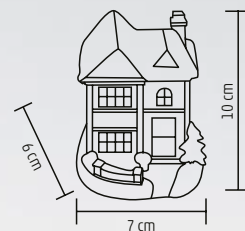

↑↓ 10 cm

KDC 13

FIGURINĂ CERAMICĂ CU LED

- înger cu brad luminos
- 1 LED cu lumină albă caldă
- alimentare: 2 x 1,5 V (LR44) baterii tip buton, incluse

↑↓ 13 cm

KDC 27

DECOR CERAMIC CU PLUS

- îngerăș în picioare cu fustă luminată
- 1 buc LED alb cald
- alimentare: 2 x 1,5 V (LR44) baterii tip buton, incluse