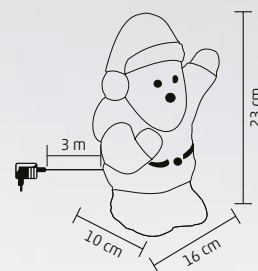

KDA 7

REN DIN ACRIL

- pentru interior și exterior
- 64 buc LED-uri, culoare albă, rece
- alimentare: adaptor de exterior IP44

↑34 cm

KDA 11

MOȘ DIN ACRIL

- pentru interior și exterior
- acril colorat
- 16 buc LED-uri, culoare albă, rece
- alimentare: adaptor de exterior IP44

↑23 cm

KDA 9

OM DE ZĂPADĂ DIN ACRIL

- pentru interior și exterior
- 80 buc LED-uri albe, se poate selecta cu lumină rece sau caldă
- figurină compusă din 3 părți
- alimentare: adaptor de exterior IP44

↑90 cm

KDA 6

URS POLAR DIN ACRIL

- pentru interior și exterior
- 120 buc LED-uri, culoare albă, rece
- alimentare: adaptor de exterior IP44

↑42 cm