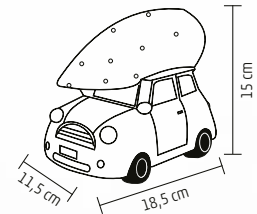

15 cm

11,5 cm

18,5 cm

↑15 cm