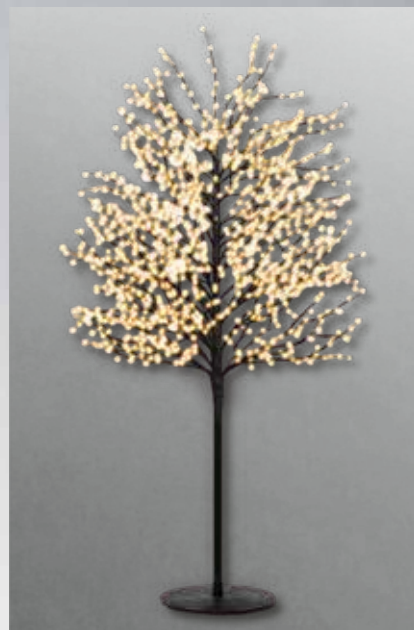

KMF 80

**DECOR DE MASĂ CU LED,
BRAD CU ZĂPADĂ**

- pentru interior
- 80 buc microLED-uri albe, calde
- ramuri reglabile după preferințe
- alimentare: 3 x baterii 1,5 V (AA), nu sunt incluse

↑60 cm

DD57832

COPAC CU LED-URI