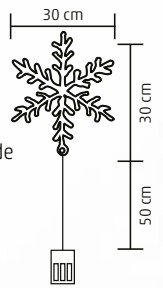

KID 701/WW

- 16 buc LED-uri, albe calde

↑30 cm