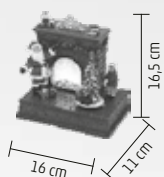

DRM 14

DIORAMĂ, ȘEMINEU

- pentru interior
- efect de lumină șemineu
- cu brad rotativ, Moș
- alimentare: 3 x baterii 1,5 V (AA), nu sunt incluse

VIDEO

↑16,5 cm

PDV 02

LAMPĂ DECOR DIN PORȚELAN, CARUSEL

- pentru interior
- material: porțelan
- tip dulie: E14/max 6 W LED, becul nu este inclus
- alimentare: 230 V~/50 Hz
- lungime cablu de alimentare: 1,65 cm, comutator pe fir

Poate fi utilizat doar cu bec LED tip lumânare, cu o putere de max. 6 W!

↑21 cm

PDV 03

LAMPĂ DECOR DIN PORȚELAN, INOROG

- pentru interior
- material: porțelan
- tip dulie: E14/max 6 W LED, becul nu este inclus
- alimentare: 230 V~/50 Hz
- lungime cablu de alimentare: 1,65 cm, comutator pe fir

Poate fi utilizat doar cu bec LED tip lumânare, cu o putere de max. 6 W!

↑26 cm