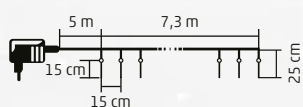

5,32 m

VIDEO

KJL 50C

GHIRLANDĂ CU LED-URI, DECOR SLOI DE GHEAȚĂ

- pentru exterior și interior
- 50 buc LED-uri albe, lumină rece
- cablu alb
- 50 buc sloi de gheață
- decorațiune sloi de gheață de 15 cm pe fiecare LED
- alimentare: adaptor de rețea pentru exterior IP44