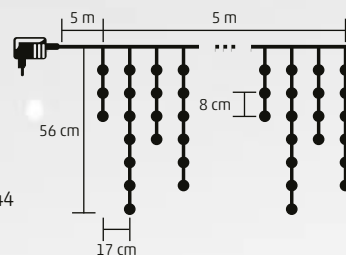

6 x 1,9 m
6 x 2,4 m
10 x 1,9 m

KKF 158 SERIES

PERDEA DE LUMINI LED, TIP SLOI DE GHEAȚĂ

- pentru exterior și interior
- 150 buc LED
- cablu alb
- 8 programe, memorie
- lumină continuă sau timer cu repetare
6 h ON/18 h OFF
- alimentare: adaptor rețea de exterior IP44