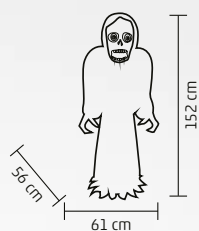

Cu stimă:

Ujvári Márta
administrator

Somogyi Zsolt
asociat - administrator

KD 150 CS

HALLOWEEN, SCHELET GONFLABIL

- pentru interior și exterior
- rezistent la ploaie și zăpadă
- cu proiector LED încorporat
- ventilator integrat pentru umflare
- 4 buc țărushi și 2 buc șnur textil incluse
- alimentare: adaptor de exterior
- lungime cablu adaptor: 1,8 m

VIDEO

↑152cm

KD 180 T

HALLOWEEN, DOVLEAC GONFLABIL CU PĂLĂRIE

- pentru interior și exterior
- rezistent la ploaie și zăpadă
- cu proiector LED încorporat
- ventilator integrat pentru umflare
- 4 buc țărushi și 2 buc șnur textil incluse
- alimentare: adaptor de exterior
- lungime cablu adaptor: 1,8 m