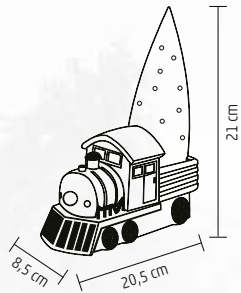

Ø6,5 cm

KDCA 21

FIGURINĂ CERAMICĂ CU LED

- locomotivă roșie cu brad
- 10 LED-uri cu lumină albă caldă
- alimentare: 2 x baterii 1,5 V (AAA), nu sunt incluse

21 cm

8,5 cm

20,5 cm

↑21 cm