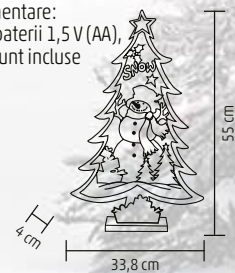

KAD 35

DECORAȚIUNE DE MASĂ CU FIBRĂ OPTICĂ

- brad alb
- decorațiune din lemn vopsit
- cu puncte luminoase colorate, cu lumină intermitentă
- alimentare: 2 x baterii 1,5 V (AA), nu sunt incluse