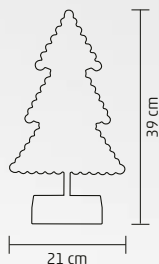

KAD 19 PINE

DECORAȚIUNE DE MASĂ CU LED-URI, BRĂD

- 20 buc LED-uri, culoare albă, caldă
- material de bază: plastic ABS
- alimentare: 3 x baterii 1,5 V (AA), nu sunt incluse

↑39 cm

KAD 20 STAR

DECORAȚIUNE DE MASĂ CU LED-URI, STEA

- 20 buc LED-uri, culoare albă, caldă
- material de bază: plastic ABS
- alimentare: 3 x baterii 1,5 V (AA), nu sunt incluse

↑39 cm

KAD 27

DECORAȚIUNE DE MASĂ DIN LEMN, STEA

- bandă neon-light cu LED-uri
- lumină albă caldă
- alimentare: 3 x baterii 1,5 V (AA), nu sunt incluse

↑22 cm

KAD 28

DECORAȚIUNE DE MASĂ DIN LEMN, BRĂD

- bandă neon-light cu LED-uri
- lumină albă caldă
- alimentare: 3 x baterii 1,5 V (AA), nu sunt incluse

↑23 cm

GLE SERIES

DECORAȚIUNE GLOB EVA

- material flexibil EVA
- alimentare: 3 x baterii 1,5 V (AA), nu sunt incluse

GLE 15/WW

- 2 buc LED-uri, culoare albă, caldă

GLE 20/WW

- 2 buc LED-uri, culoare albă, caldă

∅15 cm

∅20 cm