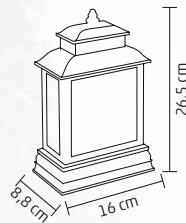

FELINAR CU LICHID ȘI SCLIPICI, MOȘ

- pentru interior
- cu lumină LED
- **ON/OFF/TIMER (6 h ON/18 h OFF)**
- **temporizare cu repetare**
- material: plastic
- alimentare: 3 x baterii 1,5 V (AA), nu sunt incluse