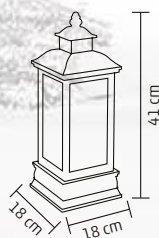

FELINAR, ZĂPADĂ

- pentru interior
- **lumină, muzică**
- muzica poate fi oprită
- material plastic
- alimentare: 3 baterii de 1,5 V (AA), nu sunt incluse
- **adaptor de alimentare USB inclus și cablu**