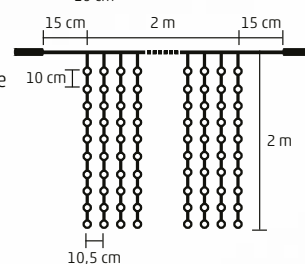

2 m X 1 m

- DLF 400/WW** - 400 buc LED-uri, albe, calde
- DLF 400/WH** - 400 buc LED-uri albe, reci
- 20 de ghirlande, a câte 20 LED-uri

2 m X 2 m

- DLF 600/WW** - 600 buc LED-uri albe, calde
- DLF 600/WH** - 600 buc LED-uri albe, reci
- 20 de ghirlande, a câte 30 LED-uri