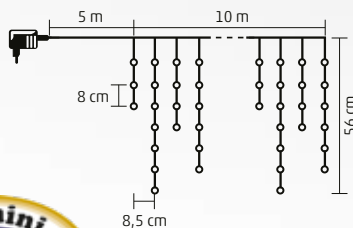

VIDEO

KAF 600L 10M

PERDEA DE LUMINI CU LED-URI, STRĂLUCITOARE

- pentru exterior și interior
- 600 buc LED-uri albe cu lumină caldă, statică și în fiecare a doua ghirlandă clipește un LED cu lumină albă, rece
- cablu alb
- alimentare: adaptor de rețea pentru exterior IP44