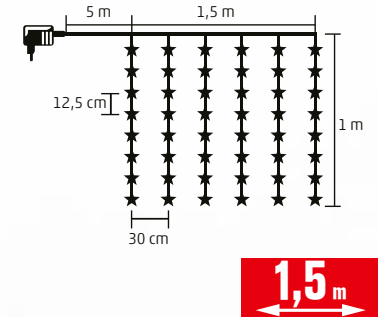

KAF 48L

PERDEA DE LUMINI CU LED-URI, DECOR STELE

- pentru interior
- 48 buc stele de 5 cm, 48 buc LED-uri albe, lumină rece
- cablu transparent
- alimentare: adaptor de rețea pentru interior