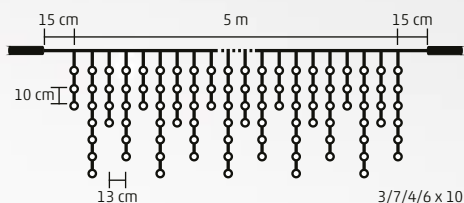

DLFJ SERIES

PERDEA DE LUMINI CU LED-URI, TIP SLOI DE GHEAȚĂ, CU LEGARE ÎN SERIE

- pentru interior și exterior
- cablu alb
- 200 buc LED-uri
- ghirlande cu 3/7/4/6 LED-uri, 10 grupe
- lumină statică

DLFJ 200/WH - albă, rece
DLFJ 200/WW - albă, caldă

DLFJ 200F/WW - pe lângă LED-urile alb cald cu lumină statică, în fiecare a doua ghirlandă clipește un LED alb rece