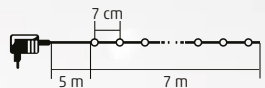

VIDEO

14 m

LED 108C, LED 208C SERIES

GHIRLANDĂ CU LED-URI

- pentru exterior și interior
- 8 programe, memorie
- cablu verde
- alimentare: adaptor de rețea pentru exterior IP44

- 100 buc LED-uri

LED 108C/M - multicoloră
LED 108C/WH - albă, rece
LED 108C/WW - albă, caldă