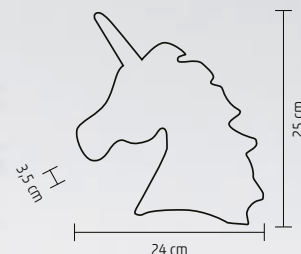

↑22 cm

PLM 10/U

DECOR DE MASĂ CU LED-URI, INOROG

- plastic
- lumini tip glob
- 10 buc LED-uri, albe, calde
- alimentare: 2 x baterii 1,5 V (AA), nu sunt incluse

↑25 cm

MRL 22/T

DECOR OGLINDĂ DE MASĂ CU LED-URI