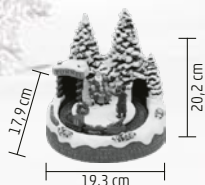

SCENETĂ CRĂCIUN - FOTOGRAF, MOȘ ȘI TREN

- pentru interior
- LED-uri colorate, blitz alb cu clipire
- trenuleț cu mișcare circulară, fotograf, Moș cu copii
- melodie plăcută sau mod silențios
- alimentare: 3 x baterii 1,5 V (AA), nu sunt incluse
- poate fi utilizat și cu transformator pentru jucării, nu este inclus