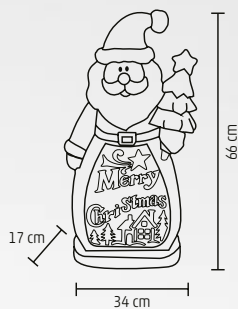

↑27 cm

KDC 48

FIGURINĂ CERAMICĂ CU LED

- Moș Crăciun
- iluminat cu LED alb cald
- alimentare: 3 x baterii 1,5 V (AA), nu sunt incluse

↑66 cm

KDC 29

FIGURINĂ CERAMICĂ CU LED

- om de zăpadă
- 12 buc LED-uri albe, calde
- alimentare: 3 x baterii 1,5 V (AA), nu sunt incluse