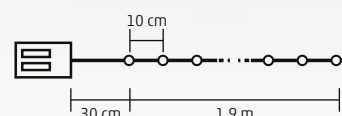

1,9 m

MRLC 6/S

GHIRLANDĂ DECOR OGLINDĂ, STEA

- pentru interior
- lumină LED cu efect de tunel, pe ambele părți
- 6 buc decor stea alb rece, 12 buc LED-uri/decor
- cablu transparent
- comutator pornire/oprire
- alimentare: 3 x baterii 1,5 V (AA), nu sunt incluse