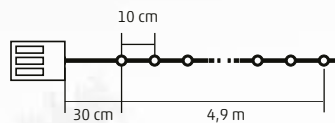

ML 50 SERIES

GHIRLANDĂ CU LED-URI MICRO

- pentru interior
- 50 buc LED-uri micro
- **ON / OFF / TIMER (6 h ON / 18 h OFF)**
  repetare temporizare
- fir subțire, transparent
- micro-LED în formă de punct, cu strălucire puternică
- alimentare: 3 baterii de 1,5 V (AA), nu sunt incluse

ML 50/M - multicoloră
ML 50/WH - albă, rece
ML 50/WW - albă, caldă