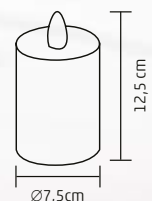

CDL 20

CANDELĂ DIN PIATRĂ CU LED

- 3 buc LED alb cald, intermitent, în formă de flacără
- cu ceară naturală
- **timer cu repetare 6 h ON / 18 h OFF**
- alimentare: 3 x baterii 1,5 V (AA), nu sunt incluse

VIDEO

8 cm

CDL 17

CANDELĂ DIN PIATRĂ CU LED

- LED alb cald, intermitent, în formă de flacără
- cu ceară naturală
- **timer cu repetare 6 h ON / 18 h OFF**
- alimentare: 3 x baterii 1,5 V (AA), nu sunt incluse

VIDEO

14 cm

CDL 14

CANDELĂ DIN PIATRĂ CU LED

- LED alb cald, intermitent, în formă de flacără
- cu ceară naturală
- **timer cu repetare 6 h ON / 18 h OFF**
- alimentare: 3 x baterii 1,5 V (AA), nu sunt incluse

VIDEO

8,5 cm

CMW 16

LUMÂNARE DIN CEARĂ CU LED, CU EFECT DE FLACĂRĂ ÎN MIȘCARE

- din ceară naturală
- flacără mobilă
- 1 buc LED galben
- alimentare: 2 x baterii 1,5 V (AA), nu sunt incluse

VIDEO

15 cm

NEW! CDO 1

LUMÂNARE CU LED

- pentru exterior și interior
- LED cu lumină fixă, albă, caldă
- material plastic
- **temporizator cu repetiție ON / OFF / TIMER (6 h ON / 18 h OFF)**
- alimentare: 2 baterii de 1,5 V (AA), nu sunt incluse

12,5 cm