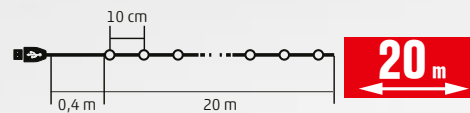

ML 200 RGB SMART

- 200 buc RGB LED

20 m