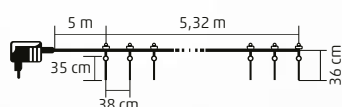

VIDEO

KJL 360

GHIRLANDĂ CU LED-URI, DECOR SLOI DE GHEAȚĂ

- pentru interior și exterior
- lumină ce imită topirea gheții
- 15 buc decor tip țurțuri cu câte 24 buc LED-uri
- 360 buc LED-uri albe, lumină rece
- cablu transparent
- alimentare: adaptor de rețea pentru exterior IP44