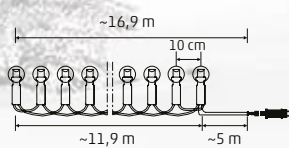

VIDEO

19,7 m

LEDS120DV

iSPARKLE GHIRLANDĂ LED RGB CU DECOR GLOB

- pentru interior și exterior
- 120 LED-uri RGB
- decor glob de 1,5 cm, opac
- **controlată prin aplicația iSparkle**
- **pot fi selectate culori și moduri**
- mai multe produse pot fi grupate și controlate simultan
- alimentare: adaptor de alimentare IP44 pentru exterior
- culoare cablu: verde