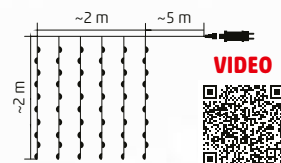

VIDEO

2 m x 2 m