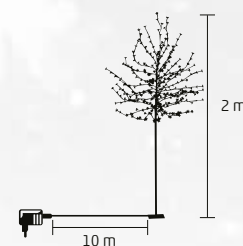

↑150 cm

CBT 320

CIREȘ ÎNFLORIT CU LED-URI

- pentru interior și exterior
- 320 buc LED-uri, culoare albă, caldă
- decorațiune flori de cireș
- ramuri reglabile
- alimentare: adaptor de rețea pentru exterior IP44