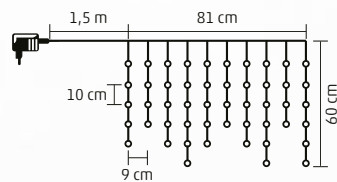

KAF 50C LED SERIES

PERDEA DE LUMINI CU LED-URI, TIP SLOI DE GHEAȚĂ

- pentru interior
- 50 buc LED-uri, lumină statică
- cablu alb
- ghirlande cu 5/4/5/6/5/4/5/6/4/6 LED-uri
- alimentare: adaptor de rețea pentru interior

KAF 50C LED/WH - albă, rece
KAF 50C LED/WW - albă, caldă