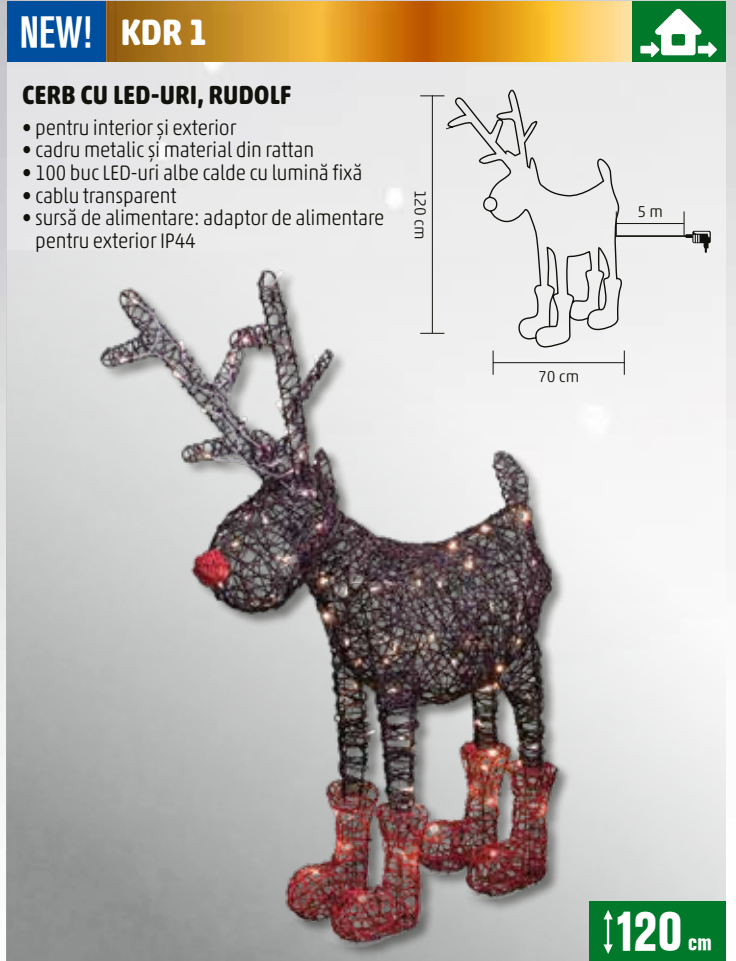

KDA 40

REN DIN ACRIL

- pentru interior și exterior
- 200 buc LED-uri albe, se poate selecta cu lumină rece sau caldă
- alimentare: adaptor de exterior IP44

↑ 83 cm

KDA 30

REN DIN ACRIL

- pentru interior și exterior
- 50 buc LED-uri albe, se poate selecta cu lumină rece sau caldă
- alimentare: adaptor de exterior IP44

↑ 63 cm

NEW! KDR 1

CERB CU LED-URI, RUDOLF

- pentru interior și exterior
- cadru metalic și material din rattan
- 100 buc LED-uri albe calde cu lumină fixă
- cablu transparent
- sursă de alimentare: adaptor de alimentare pentru exterior IP44

↑ 120 cm

KDA 50

REN DIN ACRIL

- pentru interior și exterior
- 240 buc LED-uri albe, calde/ albe, reci
- alimentare: adaptor de exterior IP44

↑ 100 cm