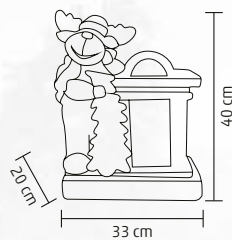

↑33 cm

DD62650

ȘEMINEU CU CERB

- cu iluminare LED
- pentru interior
- material ceramic
- alimentare: 3 baterii de 1,5 V (AAA), nu sunt incluse

↑40 cm

DD62731

CERB CU GLOB

- cu iluminare LED
- pentru interior
- material ceramic
- alimentare: 2 baterii de 1,5 V (LR44) de tip buton, incluse