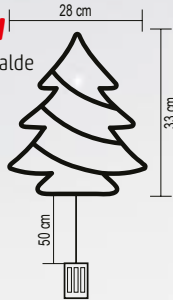

KID 502 B/M

- 35 buc LED-uri color

↑33 cm