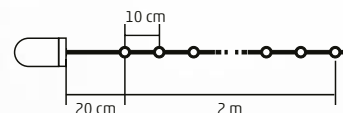

2 m

MLD 20 SERIES

GHIRLANDĂ LUMINOASĂ CU MICRO-LED

- pentru interior
- cu lumină statică
- 20 micro-LED-uri, tip punct
- cablu subțire, transparent
- comutator pornire/oprire
- alimentare: 2 x baterii tip buton 1,5 V (LR44), incluse