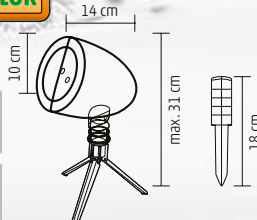

DUAL COLOR

RADIATII LASER
NU VĂ UITAȚI DIRECT ÎN RAZA LASER
PRODUS CU LASER DE CLASA A 2-A (CLASS 2)
λ₁=660nm P₁≤1mW / λ₂=532nm P₂≤1mW
MSZ EN 60825-1:2015

KD 240 K

BRAD GONFLABIL

- pentru interior și exterior
- rezistent la ploaie și zăpadă
- cu proiector LED și LED-uri intermitente incluse
- ventilator integrat pentru umflare
- 6 buc țărushi și 3 buc șnur textil incluse
- alimentare: adaptor de exterior
- lungime cablu adaptor: 1,8 m