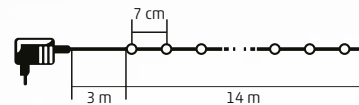

LED 102R/WW/M

GHIRLANDĂ CU LED-URI DUAL COLOR

- pentru exterior și interior
- 100 buc LED-uri albe, calde/color
- cablu negru
- 2 combinații de culoare: alb cald cu lumină statică / colorat cu lumină statică
- timer cu repetare 6h ON/18h OFF
- telecomandă
- alimentare telecomandă: 1 x baterie tip buton CR2025, inclusă
- alimentare: adaptor de rețea pentru exterior IP44

VIDEO

7 m

LED 202R/WW/M

GHIRLANDĂ CU LED-URI DUAL COLOR

- pentru exterior și interior
- 200 buc LED-uri albe, calde/color
- cablu negru
- 2 combinații de culoare: alb cald cu lumină statică / colorat cu lumină statică
- timer cu repetare 6h ON/18h OFF
- telecomandă
- alimentare telecomandă: 1 x baterie tip buton CR2025, inclusă
- alimentare: adaptor de rețea pentru exterior IP44

VIDEO

14 m

LED 105/WW/M

GHIRLANDĂ CU LED-URI DUAL COLOR

- pentru exterior și interior
- 100 buc LED-uri albe, calde/multicolor
- cablu negru
- 5 funcții: multicolor, lumină statică multicolor, lumină intermitentă albă caldă, lumină statică albă caldă, lumină intermitentă alternat multicolor / albă caldă, lumină intermitentă
- alimentare: adaptor de rețea pentru exterior IP44

VIDEO

7 m

LC 768 SERIES

GHIRLANDĂ LED CLUSTER

- pentru exterior și interior
- 768 buc LED-uri de Ø3 mm
- cablu negru
- 8 funcții, cu memorie
- luminozitate reglabilă
- mod de funcționare continuu sau 3 tipuri de timer cu repetare: 6 h ON / 18 h OFF; 8 h ON / 16 h OFF; 6 h ON / 6 h OFF / 3 h ON / 9 h OFF
- cu telecomandă (baterie CR2025, inclusă)
- alimentare: adaptor de exterior IP44

- LC 768/M - multicoloră
- LC 768/WH - albă, rece
- LC 768/WW - albă, caldă

7,5 m

LED 205/WW/M

GHIRLANDĂ CU LED-URI DUAL COLOR