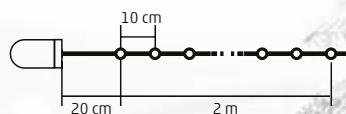

MLC 10/CS

GHIRLANDĂ MINI CU LED-URI, DECOR STELE

- pentru interior
- 10 buc LED-uri albe, lumină caldă
- cablu transparent
- comutator pornire/oprire
- alimentare: 2 x baterii 1,5 V (AA), nu sunt incluse

0,9 m

NEW! MLF 26 SERIES

GHIRLANDĂ CU LED-URI MICRO

- pentru interior
- 20 LED-uri micro, tip punct
- cablu subțire, transparent
- **funcțiile butonului: TIMER (6 h ON / 18 h OFF) / ON / OFF**
- alimentare: 2 x baterii tip buton 3 V (CR2032), incluse

MLF 26/WH - lumină fixă, albă, rece
MLF 26/WW - lumină fixă, albă, caldă

6h ON
AUTO
18h OFF

2 m

MLF 20/WW

GHIRLANDĂ LUMINOASĂ CU MICRO-LED

- pentru interior
- 20 alb cald, lumină statică micro-LED-uri
- cablu subțire, transparent
- comutator pornire/oprire
- alimentare: 2 x baterii tip buton 3 V (CR2032), incluse

2 m

MLD 20 SERIES

GHIRLANDĂ LUMINOASĂ CU MICRO-LED

- pentru interior
- cu lumină statică
- 20 micro-LED-uri, tip punct
- cablu subțire, transparent
- comutator pornire/oprire
- alimentare: 2 x baterii tip buton 1,5 V (LR44), incluse

MLD 20/M - multicoloră
MLD 20/WW - albă, caldă

2 m