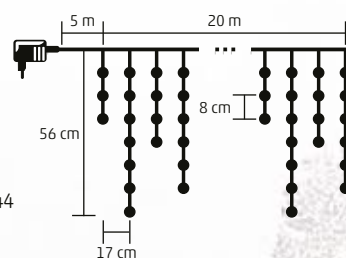

- KKF 308/BL** - albastru
- KKF 308/M** - colorat
- KKF 308/WH** - albă, rece
- KKF 308/WW** - albă, caldă

KKF 608 SERIES

PERDEA DE LUMINI LED, TIP SLOI DE GHEAȚĂ

- pentru exterior și interior
- 600 buc LED
- cablu alb
- 8 programe, memorie
- lumină continuă sau timer cu repetare
6 h ON/18 h OFF
- alimentare: adaptor rețea de exterior IP44