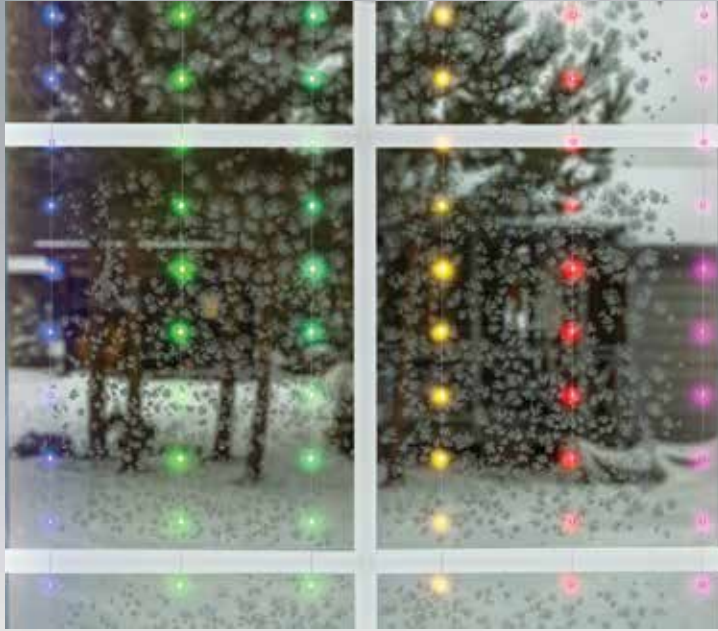

MLF 240 RGB SMART

PERDEA DE LUMINI SMART, CU LED-URI MICRO

- pentru interior
- **240 buc LED-uri RGB micro**
- 10 ghirlande a câte 24 LED-uri
- **poate fi controlată prin telecomandă și aplicație**
- selectare 16 culori fixe, 8 moduri dinamice, temporizatoare, control al luminozității/vitezei
- alimentare: USB (adaptorul nu este inclus)
- baterie pentru telecomandă (CR2025) inclusă

3 m x 2,4 m

VIDEO

MLF 400/WW

NEW!

PERDEA DE LUMINI CU MICROLED-URI

- pentru exterior și interior
- 20 ghirlande, a câte 20 LED-uri pe ghirlandă
- cablu transparent
- în total 400 buc microLED-uri, lumină strălucitoare
- alimentare: adaptor de rețea pentru exterior IP44

MLF 400/WH

- albă, rece

MLF 400/WW

- albă, caldă

2 m x 2 m

MLF 200

PERDEA DE LUMINI CU LED-URI MICRO, CU TELECOMANDĂ

- pentru interior
- 200 buc LED-uri
- 10 ghirlande a câte 20 LED-uri
- telecomandă: 8 programe de lumină, temporizator cu repetiție (6 h ON / 18 h OFF), luminozitate reglabilă
- alimentare: USB (adaptorul nu este inclus)

MLF 200/WH

- albă, rece

MLF 200/WW

- albă, caldă

3 m x 2 m