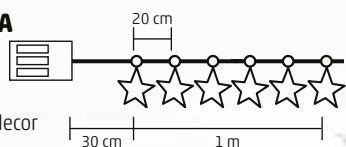

1,9 m

MRLC 6/S

GHIRLANDĂ DECOR OGLINDĂ, STEA

- pentru interior
- lumină LED cu efect de tunel, pe ambele părți
- 6 buc decor stea alb rece, 12 buc LED-uri/decor
- cablu transparent
- comutator pornire/oprire
- alimentare: 3 x baterii 1,5 V (AA), nu sunt incluse