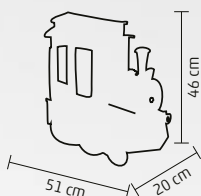

VIDEO

↑19 cm

DD54126

TREN, ZĂPADĂ

- pentru de interior
- **carusel și tren funicular**
- cu lumini și muzică
- muzica poate fi oprită
- **material lemn**
- **alimentare: adaptor de rețea inclus**

↑46 cm

DD57380