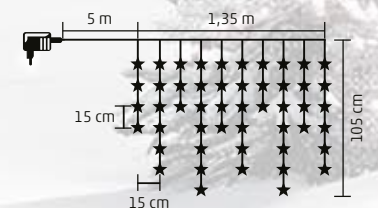

PERDEA DE LUMINI LED, CU STELE

- pentru interior
- 50 buc stele de 5 cm, 50 buc LED alb cald
- cablu transparent
- lumină statică, și în fiecare ghirlandă ultima stea clipește
- cablu de alimentare 5 m
- adaptor de rețea IP20 inclus