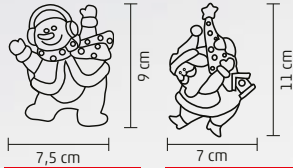

↑17 cm

KID 320 SERIES

DECOR FEREASTRĂ CU LED

- 1 buc LED multicolor
- cu ventuză
- alimentare: 2 x baterii 3 V (CR2032), incluse

KID 322 - om de zăpadă
KID 323 - Moș

9 cm
11 cm

KID 331 SERIES

DECOR FEREASTRĂ CU LED