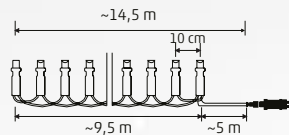

- pentru interior
- alimentare: 1 x 3 V (CR2032), inclusă
- 6 buc./cutie PVC

∅3,8cm

LEDS096V

iSPARKLE GHIRLANDĂ LED RGB

- pentru interior și exterior
- 96 LED-uri RGB
- **controlată prin aplicația iSparkle**
- **pot fi selectate culori și moduri**
- mai multe produse pot fi grupate și controlate simultan
- alimentare: adaptor de alimentare IP44 pentru exterior
- culoare cablu: verde