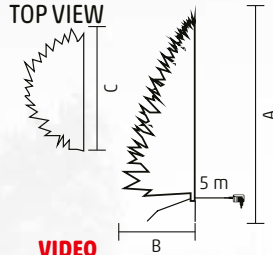

KMF 7 SERIES

BRAD ARTIFICIAL CU ILUMINARE LED INTEGRATĂ

- pentru interior
- **se poate așeza la perete**
- ace mixte 3D + 2D
- conectare crengi: cu balamale
- talpă metalică
- alimentare: adaptor de rețea de interior

TOP VIEW