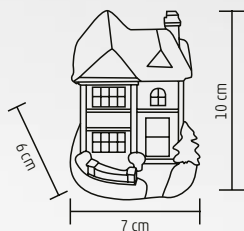

↑20 cm

KDC 28

DECOR CERAMIC CU PLUS

- fetiță cu glob EVA luminat
- 1 buc LED alb cald
- alimentare: 2 x 1,5 V (LR44) baterii tip buton, incluse

↑10 cm

NEW! KDC 01

CĂSUȚĂ DE IARNĂ CU LUMINĂ LED, COLORATĂ

- pentru interior
- **12 feluri de căsuțe colorate**
- material din polyresin
- alimentare: 2 x 1,5 V (LR44) baterii tip buton, incluse
- **12 buc/display**