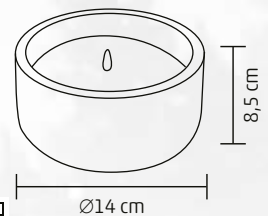

VIDEO

8,5 cm