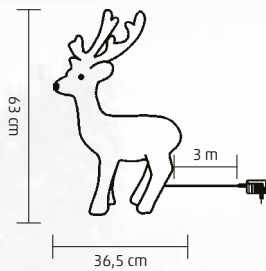

2,5 m x 0,15 m

KDA 40

REN DIN ACRIL

- pentru interior și exterior
- 200 buc LED-uri albe, se poate selecta cu lumină rece sau caldă
- alimentare: adaptor de exterior IP44

↑ 83 cm

KDA 30

REN DIN ACRIL

- pentru interior și exterior
- 50 buc LED-uri albe, se poate selecta cu lumină rece sau caldă
- alimentare: adaptor de exterior IP44