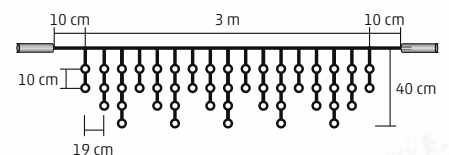

KSF 50F/WW

- 38 buc LED-uri cul. albă caldă, lumină statică
- 12 buc LED-uri cul. albă rece, lumină intermitentă