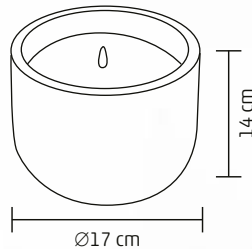

CANDELĂ DIN PIATRĂ CU LED

- LED alb cald, intermitent, în formă de flacără
- cu ceară naturală
- **timer cu repetare 6 h ON / 18 h OFF**
- alimentare: 3 x baterii 1,5 V (AA), nu sunt incluse

VIDEO

14 cm