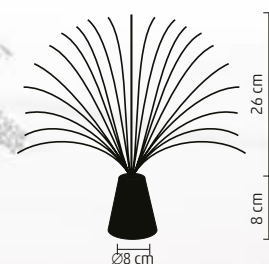

↑17 cm

CDM 12

DECOR DE MASĂ CU LED, BRAD

- decorațiune 3D din acril
- 1 buc LED multicolor
- alimentare: 2 x baterii 1,5 V (LR44), incluse

↑12 cm

FOL 1

LAMPĂ CU LED CU FIR OPTIC

- corp de lampă Ø8 x 8 cm
- fire optice cu lungime de 26 cm
- 3 buc LED-uri (roșu/albastru/verde)
- schimbarea continuă a culorii
- alimentare: baterii 3 x AA, nu sunt incluse