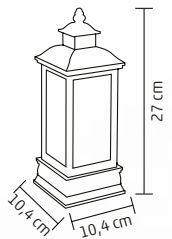

FELINAR CU LICHID ȘI SCLIPICI, OSTAȘ

- pentru interior
- cu lumină LED
- **ON/OFF/TIMER (6 h ON/18 h OFF)**
- **temporizare cu repetare**
- material: plastic
- alimentare: 3 x baterii 1,5 V (AA), nu sunt incluse