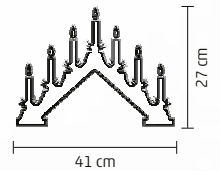

NEW! KAL 02

DECOR PIRAMIDĂ, LUMÂNĂRI CU LED-URI

- 7 buc LED-uri cu lumină statică, culoare albă, caldă
- material: plastic roșu
- **ON / TIMER (6 h ON / 18 h OFF) temporizator de repetare / OFF**
- lumânări cu înălțime de 10 cm
- alimentare: 2 x baterii 1,5 V (AA), nu sunt incluse