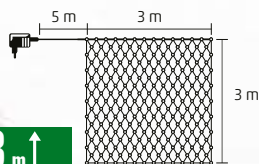

KLN 240C/WW

- 240 buc LED-uri, cul. albă, caldă