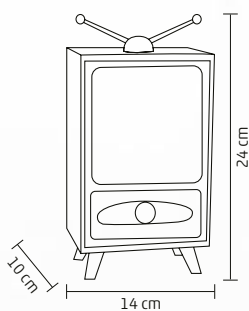

↑24 cm

DD59499

CĂSUȚĂ, ZĂPADĂ

- pentru interior
- **lumină, muzică**
- muzica poate fi oprită
- material plastic
- **alimentare: adaptor de rețea inclus**
- dimensiuni: 29,5 x 34,5 x 18,5 cm

↑34,5 cm

DRM 16