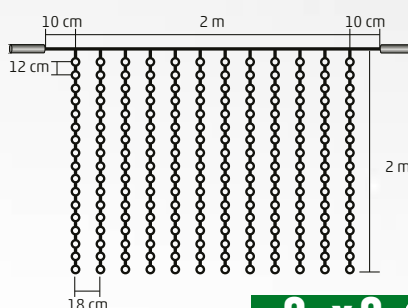

KSF SERIES

GHIRLANDĂ CU LED-URI CU LEGARE ÎN SERIE

- pentru interior și exterior
- poate fi legat în serie cu produsele KSI, KSF, KSH comercializate de către Somogyi Elektronik
- accesorii care pot fi achiziționate separat: KTT, KTT 5, KSH 5
- fir negru
- alimentare: 230 V~

KSF 200/WH - 200 buc LED-uri, cul. albă, rece
KSF 200/WW - 200 buc LED-uri, cul. albă, caldă

KSF 204/WH - 204 buc LED-uri, cul. albă, rece
KSF 204/WW - 204 buc LED-uri, cul. albă, caldă

KSI SERIES

GHIRLANDĂ CU LED-URI, CU LEGARE ÎN SERIE

- pentru interior și exterior
- poate fi legat în serie cu produsele KSI, KSF, KSH comercializate de către Somogyi Elektronik
- accesorii care pot fi achiziționate separat: KTT, KTT 5, KSH 5
- fir negru
- alimentare: 230 V~

KSI 100/WH - 100 buc LED-uri, cul. albă, rece
KSI 100/WW - 100 buc LED-uri, cul. albă, caldă

KSI 200/WH - 200 buc LED-uri, cul. albă, rece
KSI 200/WW - 200 buc LED-uri, cul. albă, caldă

KSH 5

CABLU DE ALIMENTARE PENTRU SERIA KT ȘI KS

- pentru interior și exterior
- 5 m

KTT 5

CABLU PRELUNGITOR PENTRU SERIA KT ȘI KS

- pentru interior și exterior
- 5 m

KTT

DISTRIBUITOR „T” PENTRU SERIA KT ȘI KS

- pentru interior și exterior