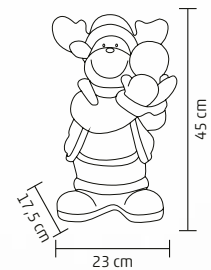

↑33 cm

DD62650

ȘEMINEU CU CERB

- cu iluminare LED
- pentru interior
- material ceramic
- alimentare: 3 baterii de 1,5 V (AAA), nu sunt incluse

↑40 cm

DD62731

CERB CU GLOB

- cu iluminare LED
- pentru interior
- material ceramic
- alimentare: 2 baterii de 1,5 V (LR44) de tip buton, incluse