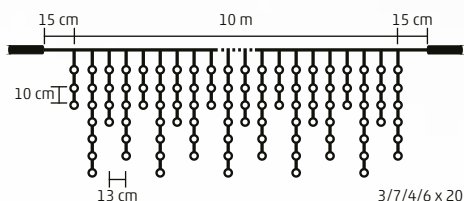

- 400 buc LED-uri
- ghirlande cu 3/7/4/6 LED-uri, 20 grupe
- lumină statică

DLFJ 400/WH - albă, rece
DLFJ 400/WW - albă, caldă

DLFJ 400F/WW - pe lângă LED-urile alb cald cu lumină statică, în fiecare a doua ghirlandă clipește un LED alb rece