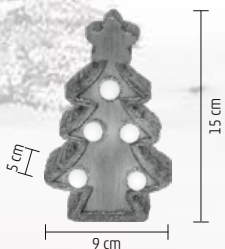

15 cm

5 cm

9 cm

↑15 cm