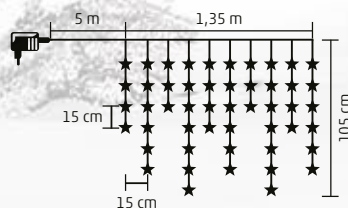

KAF 50L

PERDEA DE LUMINI CU LED-URI, DECOR STEA

- pentru interior
- 50 buc stele de 5 cm, 50 buc LED-uri albe, lumină rece
- cablu transparent
- lumină statică; în fiecare ghirlandă ultima stea clipește
- alimentare: adaptor pentru interior