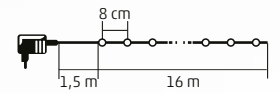

KII SERIES

GHIRLANDĂ CU LED-URI

- pentru interior
- lumină statică
- cablu verde
- alimentare: adaptor de rețea pentru interior

- 50 buc LED-uri
- **KII 50/BL** - albastră
- **KII 50/M** - multicoloră
- **KII 50/P** - pink
- **KII 50/R** - roșie
- **KII 50/T** - turcoaz
- **KII 50/WH** - albă, rece
- **KII 50/WW** - albă, caldă

4 m

- 100 buc LED-uri
- **KII 100/BL** - albastră
- **KII 100/M** - multicoloră
- **KII 100/P** - pink
- **KII 100/R** - roșie
- **KII 100/T** - turcoaz
- **KII 100/WH** - albă, rece
- **KII 100/WW** - albă, caldă

8 m

- 200 buc LED-uri
- **KII 200/M** - multicoloră
- **KII 200/WH** - albă, rece
- **KII 200/WW** - albă, caldă

16 m

DECO 5

SET DECORAȚIUNI PE LED DE Ø5 MM, CUB

Recomandat pentru următoarele produse:

- KII 50 LED series
- KII 100 LED series
- KII 200 LED series
- KKL 100 series
- KKL 200 series
- KKL 500 series
- KKL 1000 series
- LED 108 series
- LED 208 series

22x15 mm