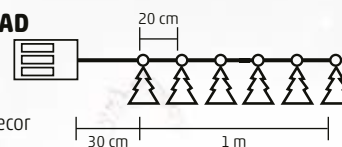

VIDEO

1 m

MRLC 6/T

GHIRLANDĂ DECOR OGLINDĂ, BRAD

- pentru interior
- lumină LED cu efect de tunel, pe ambele părți
- 6 buc decor brad verde, 12 buc LED-uri/decor
- cablu transparent
- comutator pornire/oprire
- alimentare: 3 x baterii 1,5 V (AA), nu sunt incluse