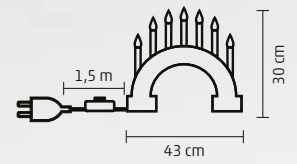

KAD 02

DECOR ARC, CU LUMÂNĂRI

- 7 buc becuri albe cu filet, lumină caldă
- arc din lemn lăcuit
- cablu cu întrerupător, 1,5 m
- cablu alb
- alimentare: 230 V~
- cod bec de rezervă: L 7D