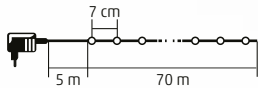

- 500 buc LED-uri

KKL 500C/M - multicoloră
KKL 500C/WH - albă, rece
KKL 500C/WW - albă, caldă

35 m

- 1000 buc LED-uri

KKL 1000C/WH - albă, rece
KKL 1000C/WW - albă, caldă

70 m

KKL 200F SERIES

GHIRLANDĂ CU LED-URI, SCLIPITOARE