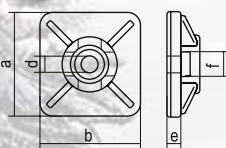

tip	culoare	a	b	d	e	f
CTT 28BK	negru	28 mm	28 mm	6,1 mm	2,3 mm	6 mm
CTT 28WH	alb	28 mm	28 mm	6,1 mm	2,3 mm	6 mm

CT SERIES

COLIERE PENTRU CABLURI

- transparent și negru
- nu se poate demonta
- utilizare: -35 - 85 °C
- rezistente la acizi, soluții alcaline, radiații UV
- nu îmbătrânește, recomandat și pentru utilizare în exterior