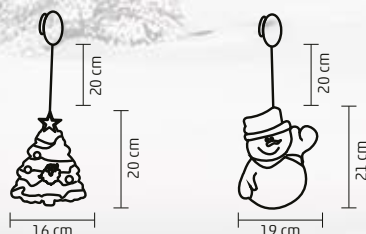

KID 502 B SERIES

DECOR FEREASTRĂ, BRAD

- 2 ventuze incluse
- **ON/OFF/TIMER (6 h ON/18 h OFF) timer cu repetare**
- cablu alb
- alimentare: 3 x baterii 1,5 V (AA), nu sunt incluse

KID 502 B/WW

- 35 buc LED-uri, albe calde

KID 502 B/M

- 35 buc LED-uri color

↑33 cm

KID 503 B SERIES

DECOR FEREASTRĂ, STEA

- 2 ventuze incluse
- **ON/OFF/TIMER (6 h ON/18 h OFF) timer cu repetare**
- cablu alb
- alimentare: 3 x baterii 1,5 V (AA), nu sunt incluse

KID 503 B/WW

- 35 buc LED-uri, albe calde

KID 503 B/M

- 35 buc LED-uri color

↑33 cm

KID 211 B/WW

DECOR FEREASTRĂ, STEA STRĂLUCITOARE

- 20 buc LED-uri albe, calde
- material: acril lucios
- 1 ventuză inclusă
- **ON/OFF/TIMER (6 h ON/18 h OFF) timer cu repetare**
- cablu transparent
- alimentare: 2 x baterii 1,5 V (AA), nu sunt incluse

↑32 cm

KID 701 SERIES

DECOR FEREASTRĂ CU LED-URI, CRISTAL DE ZĂPADĂ

- 16 buc LED-uri
- material acrilic
- cablu transparent
- alimentare: 3 x baterii 1,5 V (AA), nu sunt incluse

KID 701

- 16 buc LED-uri, albe reci

KID 701/WW

- 16 buc LED-uri, albe calde

↑30 cm

↑26 cm

↑20 cm

↑21 cm

KID 311, 312, 314

DECOR FEREASTRĂ CU LED-URI

- 10 buc LED-uri albe, lumină rece
- cablu transparent, 20 cm
- suport baterii autoadeziv
- alimentare: 3 x baterii 1,5 V (AAA), neincluse

KID 311 - ren

KID 312 - om de zăpadă

KID 314 - brad

NEW! KID 115

DECOR FEREASTRĂ CU LED-URI, STEA

- cadru metalic
- 115 db micro LED-uri, albe, calde
- cablu transparent
- cu întrerupător pornit/oprit pe compartimentul pentru baterii
- alimentare: 3 baterii de 1,5 V (AA), nu sunt incluse

↑30 cm