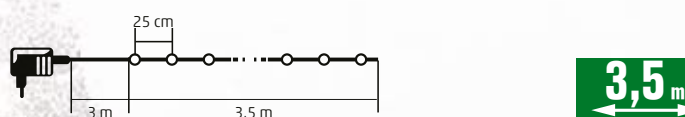

La o singură conexiune de rețea pot fi conectate până la 3 produse (30 buc abajur papaya)! Nu poate fi legat în serie cu nici un alt produs!

4,5 m

ML 15 GLOBE

BECURI CU GHIRLANDĂ LED

- pentru interior și exterior
- 15 bec din sticlă
- 75 buc microLED alb cald
- cablu transparent
- alimentare: adaptor de rețea pentru exterior IP44