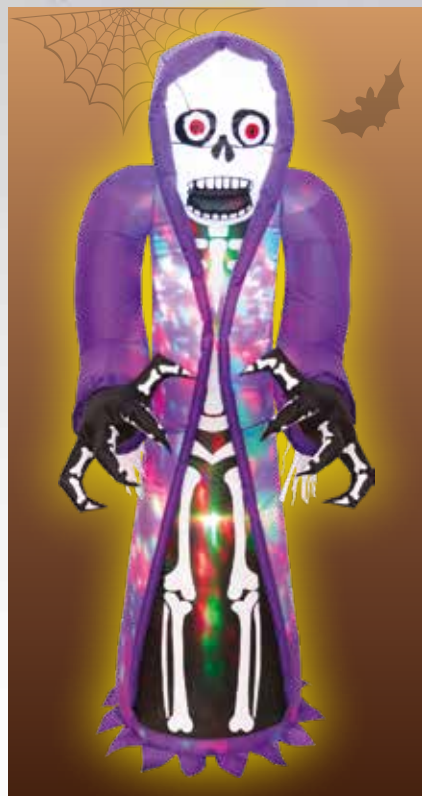

Cu stimă:

Ujvári Márta
administrator

Somogyi Zsolt
asociat - administrator

KD 150 CS

HALLOWEEN, SCHELET GONFLABIL

- pentru interior și exterior
- rezistent la ploaie și zăpadă
- cu proiector LED încorporat
- ventilator integrat pentru umflare
- 4 buc țărushi și 2 buc șnur textil incluse
- alimentare: adaptor de exterior
- lungime cablu adaptor: 1,8 m