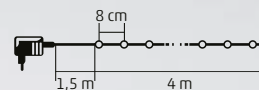

KII 50B/M - multicoloră

KII 50B/WW - albă, caldă

4 m

• 100 buc LED-uri

KII 100B/M - multicoloră

KII 100B/WW - albă, caldă

8 m

• 200 buc LED-uri