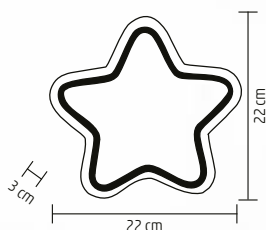

↑22 cm

KAD 28

DECORAȚIUNE DE MASĂ DIN LEMN, BRĂD

- bandă neon-light cu LED-uri
- lumină albă caldă
- alimentare: 3 x baterii 1,5 V (AA), nu sunt incluse

↑23 cm

GLE SERIES

DECORAȚIUNE GLOB EVA

- material flexibil EVA
- alimentare: 3 x baterii 1,5 V (AA), nu sunt incluse