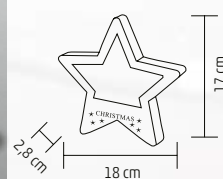

KLW 17 S

DECOR LEMN PENTRU UȘĂ, FEREASTRĂ, STEA

- figurină om de zăpadă
- figurine decupate cu laser
- 6 buc LED-uri albe, calde
- OFF/ON (6 h ON / 18 h OFF) timer cu repetare
- alimentare: 2x baterii 1,5 V (AAA), nu sunt incluse