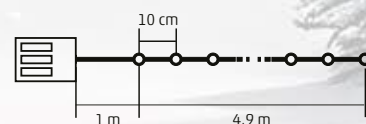

ML 20 SERIES

GHIRLANDĂ CU LED-URI MICRO

- pentru interior
- 20 buc LED-uri micro
- fir subțire, transparent
- micro-LED în formă de punct, cu strălucire puternică
- cu întrerupător pornit/oprit
- alimentare: 2 baterii de 1,5 V (AA), nu sunt incluse

ML 20/M - multicoloră
ML 20/WH - albă, rece
ML 20/WW - albă, caldă

1,9 m

ML 30 SERIES

GHIRLANDĂ CU LED-URI MICRO

- pentru interior
- 30 buc LED-uri micro
- **ON / OFF / TIMER (6 h ON / 18 h OFF)**
  repetare temporizare
- fir subțire, transparent
- micro-LED în formă de punct, cu strălucire puternică
- alimentare: 2 baterii de 1,5 V (AA), nu sunt incluse

ML 30/M - multicoloră
ML 30/WH - albă, rece
ML 30/WW - albă, caldă

2,9 m

ML 50 SERIES

GHIRLANDĂ CU LED-URI MICRO

- pentru interior
- 50 buc LED-uri micro
- **ON / OFF / TIMER (6 h ON / 18 h OFF)**
  repetare temporizare
- fir subțire, transparent
- micro-LED în formă de punct, cu strălucire puternică
- alimentare: 3 baterii de 1,5 V (AA), nu sunt incluse

ML 50/M - multicoloră
ML 50/WH - albă, rece
ML 50/WW - albă, caldă

4,9 m

MLC 58 SERIES

GHIRLANDĂ MINI CU LED-URI

- pentru interior și exterior
- 50 buc LED-uri
- cablu verde
- 8 programe
- 6 h ON / 18 h OFF, timer cu repetare
- alimentare: 3 x baterii 1,5 V (AA), nu sunt incluse

MLC 58/M - multicoloră
MLC 58/WH - albă, rece
MLC 58/WW - albă, caldă

4,9 m