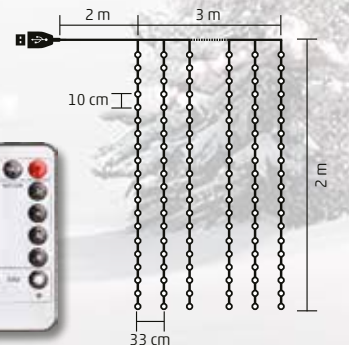

MLF 240 RGB SMART

PERDEA DE LUMINI SMART, CU LED-URI MICRO

- pentru interior
- **240 buc LED-uri RGB micro**
- 10 ghirlande a câte 24 LED-uri
- **poate fi controlată prin telecomandă și aplicație**
- selectare 16 culori fixe, 8 moduri dinamice, temporizatoare, control al luminozității/vitezei
- alimentare: USB (adaptorul nu este inclus)
- baterie pentru telecomandă (CR2025) inclusă

3 m x 2,4 m

VIDEO

MLF 400/WW

NEW!

PERDEA DE LUMINI CU MICROLED-URI

- pentru exterior și interior
- 20 ghirlande, a câte 20 LED-uri pe ghirlandă
- cablu transparent
- în total 400 buc microLED-uri, lumină strălucitoare
- alimentare: adaptor de rețea pentru exterior IP44

MLF 400/WH

- albă, rece

MLF 400/WW

- albă, caldă

2 m x 2 m

MLF 200

PERDEA DE LUMINI CU LED-URI MICRO, CU TELECOMANDĂ

- pentru interior
- 200 buc LED-uri
- 10 ghirlande a câte 20 LED-uri
- telecomandă: 8 programe de lumină, temporizator cu repetiție (6 h ON / 18 h OFF), luminozitate reglabilă
- alimentare: USB (adaptorul nu este inclus)

MLF 200/WH

- albă, rece

MLF 200/WW

- albă, caldă

3 m x 2 m