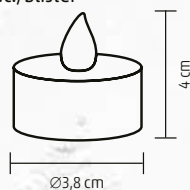

CD 1

LUMÂNARE LED ÎN STICLĂ

- LED alb cald, intermitent, în formă de flacăra
- cu ceară naturală
- buton pornit/oprit
- alimentare: 2 x baterii 1,5 V (AA), nu sunt incluse

12,5 cm

CDS 3

SET LUMÂNĂRI LED ÎN STICLĂ

- LED-uri albe calde, intermitente, în formă de flacăra
- cu ceară naturală
- buton pornit/oprit
- alimentare: 2 x baterii 3 V (CR2032), inclusă

10/12,5/15 cm

CDS 2

SET LUMÂNĂRI CU LED, 2 BUC

- LED galben, lumină intermitentă
- alimentare: 1 x baterie 3 V (CR2032), inclusă
- 8 seturi/display

6 cm

CD 2/WX

CANDELĂ TIP PASTILĂ CU LED-URI

- LED portocaliu
- alimentare: 1 baterie tip buton 3 V (CR2032), inclusă
- 2 buc./blister

3,8 cm

CD 6/WH

CANDELĂ TIP PASTILĂ CU LED-URI

- LED portocaliu
- alimentare: 1 baterie tip buton 3 V (CR2032), inclusă
- 6 buc./blister

3,8 cm

BEC DE REZERVĂ

tip bec de rez.	pentru ghirlanda	culoare	buc./pac.
L 100P/T	KIP 100/T	pink	5
L 16KL	KIK 16L	alb, cald	3
L 16L	KI 16L	alb, cald	3
L 2040C/E10	KAD 07, KAD 07/RD	"flacăra"	3

tip bec de rez.	pentru ghirlanda	culoare	buc./pac.
L 4001/CL	G 4001/CL	alb	5
L 60BT	KIF 60/BT	alb	5
L 7D	KAD 01, KAD 02, KAD 03	alb	3
L 80B	KIF 80/B	alb	5