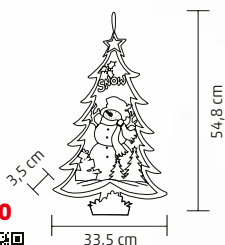

↑19 cm

KID 24

DECORAȚIUNE PENTRU UȘĂ CU FIBRĂ OPTICĂ

- brad alb
- decorațiune din lemn vopsit
- cu puncte luminoase colorate, cu lumină intermitentă
- model cu posibilitate de agățare
- alimentare: 2 x baterii 1,5 V (AA), nu sunt incluse