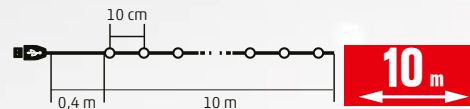

ML 100 RGB SMART

- 100 buc RGB LED

10 m

iOS

VIDEO

ML 112 RGB

GHIRLANDĂ MICROLED CU TELECOMANDĂ

- pentru interior
- 100 buc RGB LED
- **12 efecte luminoase, dinamice**
- selecție lumină statică, 12 culori
- **selecție din două tipuri de timer cu repetare:**
  4 h ON / 20 h OFF sau 8 h ON / 16 h OFF
- alimentare: USB (adaptorul nu este inclus)
- cu telecomandă (baterie CR2025 inclusă)