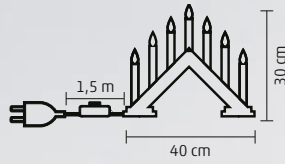

KAD 01, KAD 03

DECOR PIRAMIDĂ, CU LUMÂNĂRI

- 7 buc becuri albe cu filet, lumină caldă
- cablu cu întrerupător, 1,5 m
- cablu alb
- alimentare: 230 V~
- cod bec de rezervă: L 7D