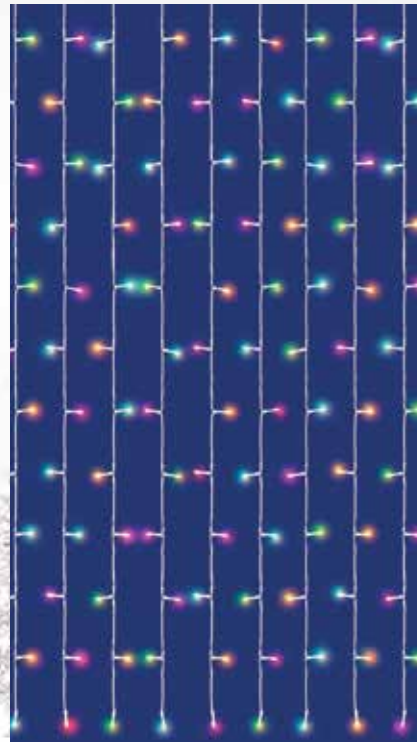

VIDEO

2 m x 2 m

LEDS120CV

İSPARKLE PERDEA DE LUMINI LED RGB

- pentru interior și exterior
- 120 LED-uri RGB
- **controlată prin aplicația iSparkle**
- **pot fi selectate culori și moduri**
- 10 buc ghirlande
- mai multe produse pot fi grupate și controlate simultan
- alimentare: adaptor de alimentare IP44 pentru exterior
- culoare cablu: transparent