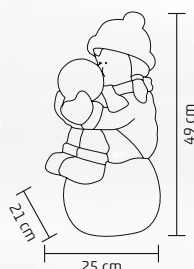

KDC 48

FIGURINĂ CERAMICĂ CU LED

- Moș Crăciun
- iluminat cu LED alb cald
- alimentare: 3 x baterii 1,5 V (AA), nu sunt incluse

↑66 cm

KDC 29

FIGURINĂ CERAMICĂ CU LED

- om de zăpadă
- 12 buc LED-uri albe, calde
- alimentare: 3 x baterii 1,5 V (AA), nu sunt incluse

↑56,7 cm

KDC 26

DECOR CERAMIC CU PLUȘ

- băiețel așezat cu urs polar și brad din acril
- 1 buc LED alb cald
- alimentare: 3 x baterii 1,5 V (AA), nu sunt incluse

↑61 cm

DD59908

COPIL CU BRAD

- cu iluminare LED
- pentru interior
- material ceramic
- alimentare: 2 baterii de 1,5 V (AAA), nu sunt incluse

Unitate de vânzare: 2 bucăți (1 fată + 1 băiat)

↑50 cm

DD62729

FATĂ PE BULGĂRE DE ZĂPADĂ

- cu iluminare LED
- pentru interior
- material ceramic
- alimentare: 2 baterii de 1,5 V (LR44), tip buton, incluse

↑49 cm

DD62730

BĂIAT PE BULGĂRE DE ZĂPADĂ

- cu iluminare LED
- pentru interior
- material ceramic
- alimentare: 2 baterii de 1,5 V (LR44), tip buton, incluse

↑51 cm