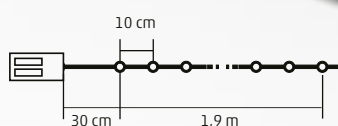

ML 23/WW

GHIRLANDĂ CU MICROLED-URI

- pentru interior
- 4-tipuri de figurine Lemn: ren, clopot, înger, fulg de zăpadă
- 20 buc microLED alb cald
- cablu subțire, transparent
- **ON/OFF/TIMER (6 h ON/18 h OFF) timer cu repetare**
- alimentare: 2 x baterii 1,5 V (AA), nu sunt incluse

4 x 5 buc/DISPLAY TRY ME, disponibil doar în display, modele mixte!