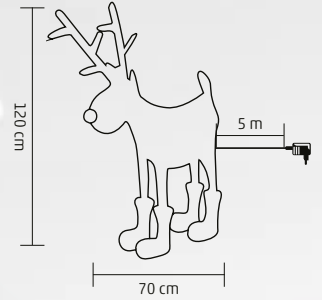

↑ 63 cm

NEW! KDR 1

CERB CU LED-URI, RUDOLF

- pentru interior și exterior
- cadru metalic și material din rattan
- 100 buc LED-uri albe calde cu lumină fixă
- cablu transparent
- sursă de alimentare: adaptor de alimentare pentru exterior IP44