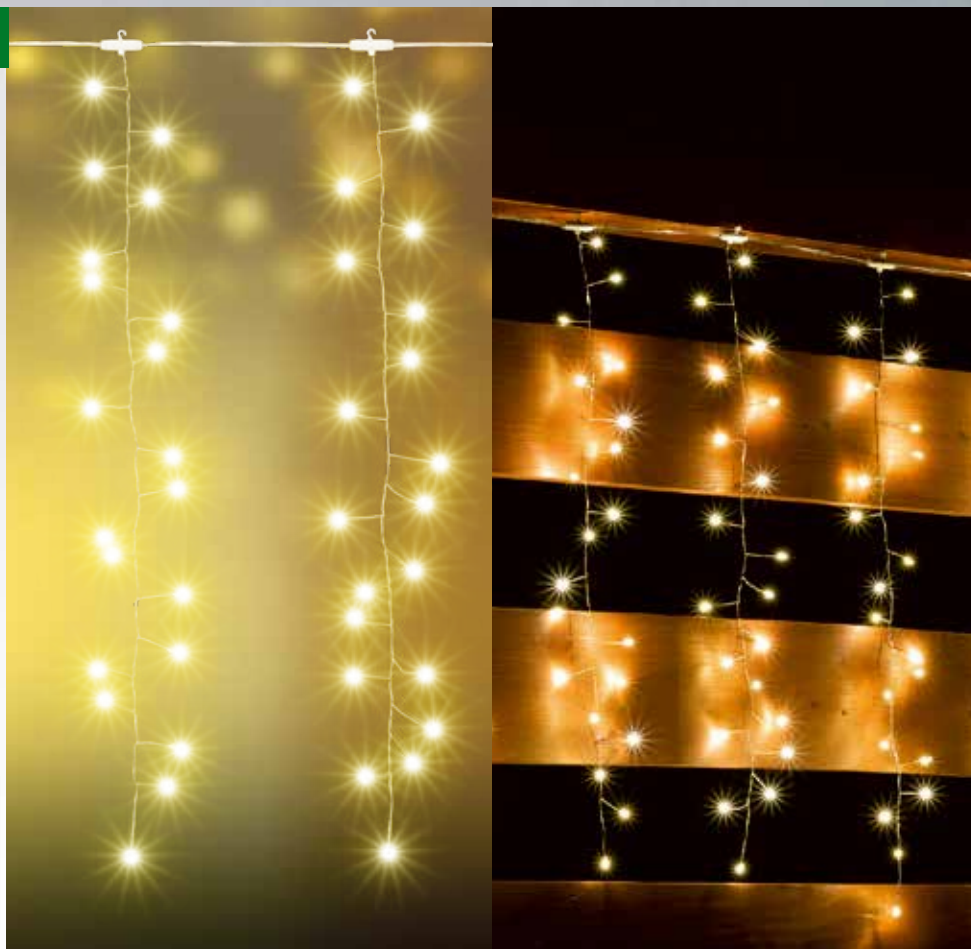

MLF 300/WW

PERDEA DE LUMINI CLUSTER CU MICROLED-URI

- pentru exterior și interior
- 300 buc LED-uri cul. albă, caldă
- cablu transparent
- 8 funcții
- luminozitate reglabilă
- 6h ON / 18h OFF timer cu repetare
- alimentare: adaptor IP44 pentru exterior
- cu telecomandă (baterie buton CR2025, inclusă)

3 m x 0,5 m

MLCS 600/M

GHIRLANDĂ DE LUMINI CLUSTER CU LED-URI MICRO

- pentru exterior și interior
- cablu de culoare argintie
- LED-uri 600 buc multicolor (RYBG) / cul. albă, caldă
- 11 funcții: cul. albă, caldă, colorată, clipire
- mod de funcționare continuu sau 3 feluri de temporizare repetitive care pot fi selectate:
  6 h ON / 18 h OFF;
  8 h ON / 16 h OFF;
  6 h ON / 6 h OFF / 3 h ON / 9 h OFF
- luminozitate reglabilă
- alimentare: adaptor IP44 pentru exterior
- cu telecomandă (baterie CR2025 inclusă)

9 m

VIDEO