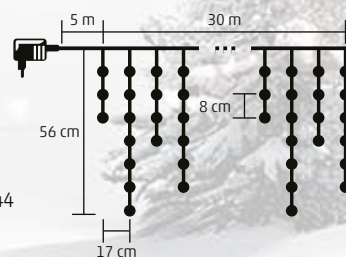

- KKF 608/WH** - albă, rece
- KKF 608/WW** - albă, caldă

KKF 908 SERIES

PERDEA DE LUMINI LED, TIP SLOI DE GHEAȚĂ

- pentru exterior și interior
- 900 buc LED-uri, cul. albă rece
- cablu alb
- 8 programe, memorie
- lumină continuă sau timer cu repetare
6 h ON/18 h OFF
- alimentare: adaptor rețea de exterior IP44