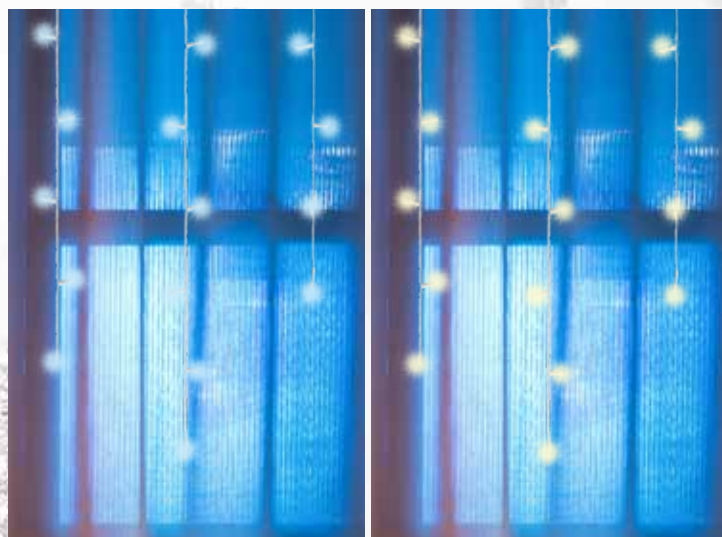

KAF 50C LED SERIES

PERDEA DE LUMINI CU LED-URI, TIP SLOI DE GHEAȚĂ

- pentru interior
- 50 buc LED-uri, lumină statică
- cablu alb
- ghirlande cu 5/4/5/6/5/4/5/6/4/6 LED-uri
- alimentare: adaptor de rețea pentru interior

KAF 50C LED/WH - albă, rece
KAF 50C LED/WW - albă, caldă