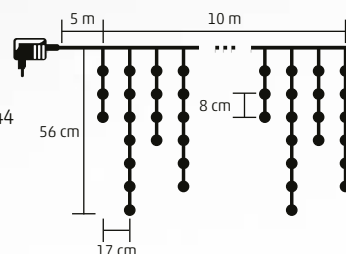

- KKF 158/WH** - albă, rece
- KKF 158/WW** - albă, caldă

KKF 308 SERIES

PERDEA DE LUMINI LED, TIP SLOI DE GHEAȚĂ

- pentru exterior și interior
- 300 buc LED
- cablu alb
- 8 programe, memorie
- lumină continuă sau timer cu repetare
6 h ON/18 h OFF
- alimentare: adaptor rețea de exterior IP44