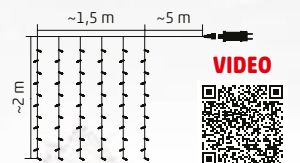

LEDS120CV

İSPARKLE PERDEA DE LUMINI LED RGB

- pentru interior și exterior
- 120 LED-uri RGB
- **controlată prin aplicația iSparkle**
- **pot fi selectate culori și moduri**
- 10 buc ghirlande
- mai multe produse pot fi grupate și controlate simultan
- alimentare: adaptor de alimentare IP44 pentru exterior
- culoare cablu: transparent

VIDEO

1,5 m x 2 m