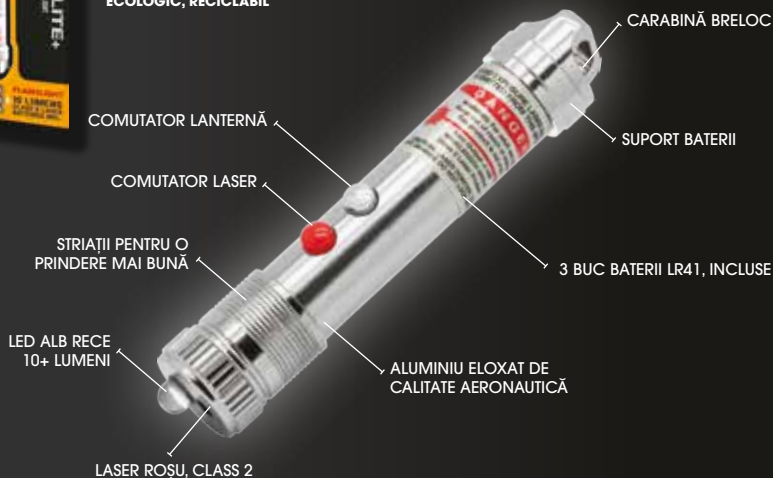

DISPONIBIL ÎN AMBALAJ
ECOLOGIC, RECICLABIL

Mic, puternic și excelent dotat – MiniMulti cu stilul său asigură o serie de unelte de bază.

Funcții: șurubelniță stea, foarfecă, deschizător sticle, șurubelniță cap plat mediu, ferăstrău, clește inoxidabil cu arc, lamă de tăiat sârmă, șurubelniță cap plat mare, pilă, cuțit.

DIMENSIUNI

- Lungime: 76 mm / 126 mm (deschis)
- Lățime: 38 mm
- Înălțime: 16 mm

MATERIAL

- Oțel inoxidabil de calitate 420

TU289K

LASERLITE+

Lanternă LED puternică și pointer laser

DISPONIBIL ÎN AMBALAJ
ECOLOGIC, RECICLABIL

LASERLITE+ este o lanternă LED de putere mare, respectiv un pointer laser Class 2 - toate într-un corp realizat perfect, ușor și fabricat din aluminiu eloxat de calitate aeronautică.

Laserlite+ asigură la o apăsare de buton o rază laser roșie Class 2. Pointerul laser deopotrivă este perfect pentru prezentări în școală sau la birou.