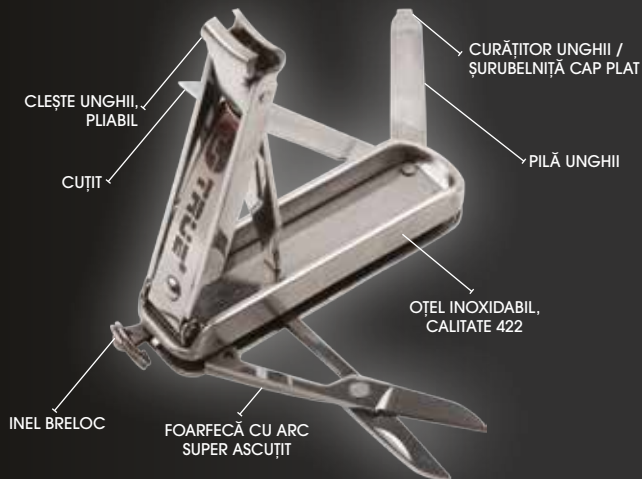

Cel mai tare breloc-pix!

DISPONIBIL ÎN AMBALAJ
ECOLOGIC, RECICLABIL

TELESCOPIC PEN este o unealtă de buzunar patentată. Se desprinde cu ușurință de pe capacul magnetic și cu o mișcare se desface la lungimea sa maximă. Dacă este purtată pe breloc, oricând veți avea la îndemână un pix de dimensiuni normale, cu utilizare comodă. Este disponibil cu cadru telescopic din oțel inoxidabil șlefuit și corp din aluminiu eloxat de calitate aeronautică.

Setul conține 3 mine de pix cu pastă neagră.

DIMENSIUNI

- Lungime: 61 mm / 101 mm (deschis)
- Înălțime: 13 mm

MATERIAL

- Cadru telescopic din oțel inoxidabil
- Corp din aluminiu eloxat de calitate aeronautică

TU215K

NAILCLIP KIT

Set îngrijire unghii

DISPONIBIL ÎN AMBALAJ
ECOLOGIC, RECICLABIL

Clește unghii pliabil, pilă, șurubelniță, foarfecă, cuțit și breloc cu inel.

Cleștele de unghii are un design ergonomic și se pliază dintr-un corp din oțel inoxidabil. Setul include, de asemenea, o lamă ascuțită, o pilă de unghii, o șurubelniță plată și o foarfecă cu arc, foarte ascuțită.