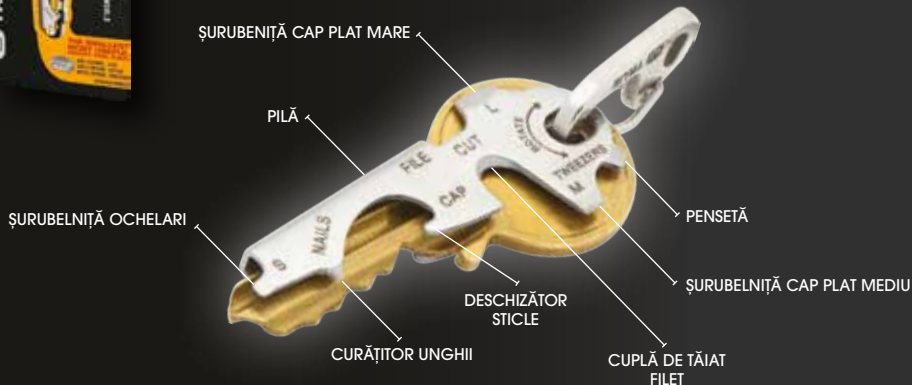

DISPONIBIL ÎN AMBALAJ
ECOLOGIC, RECICLABIL

MINIMALIST este o unealtă de buzunar ușoară, suplă, la care simplitatea a fost punctul principal. Se poate agăța de haine, geantă sau breloc.

Funcții: șurubelniță cap plat mică/mare, pilă, carabină, deschizător sticle, lamă de tăiere sârmă, cuțit din oțel inoxidabil cu strat de titanu negru.

DIMENSIUNI

- Lungime: 86 mm / 126 mm (deschis)
- Lățime: 20 mm
- Înălțime: 12 mm

MATERIAL

- Cadru din oțel inoxidabil de calitate 420, unelte și lamă cu strat de titanu negru

TU247K

KEYTOOL®

Cel Mai Mic MULTITOOL Din Lume

DISPONIBIL ÎN AMBALAJ
ECOLOGIC, RECICLABIL

UNELTE DE BUZUNAR

Unealtă suplă cu design patentat, fabricat din oțel inoxidabil se poate prinde de o cheie și conține 8 unelte utile. Nici nu o veți observa, până nu aveți nevoie de ea!

Această unealtă multifuncțională nu necesită spațiu suplimentar în buzunar, totodată cuprinde 8 unelte utile.

DIMENSIUNI

- Lungime: 71 mm (cu carabină)
- Lățime: 24 mm
- Înălțime: 4 mm

MATERIAL

- Oțel inoxidabil de calitate 420