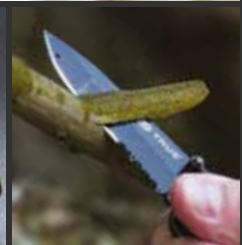

TU6871

TRUEBLADE

Cuțit ușor și stabil, pentru lucru în aer liber

DISPONIBIL ÎN AMBALAJ ECOLOGIC, RECICLABIL

TRUEBLADE este un briceag ușor, potrivit pentru lucrări în aer liber.

Cu lama sa de 6 cm, pe o porțiune zimțată, fabricată din oțel inoxidabil eloxat negru și construcție cu ramă, acest cuțit utilizabil cu o singură mână este unealta perfectă pentru orice sarcină. Datorită plăcii din aluminiu anodizat de culoare portocalie foarte vizibilă, garantat îl veți găsi întotdeauna în orice trusă sau geantă de scule.

DIMENSIUNI

- Lungime: 109 mm (pliată)
- Lățime: 31 mm
- Înălțime: 17 mm

MATERIAL

- Oțel inoxidabil, calitate 420, eloxat, negru
- Plăcuță din aluminiu eloxat portocaliu
- Mâner din aluminiu eloxat gri