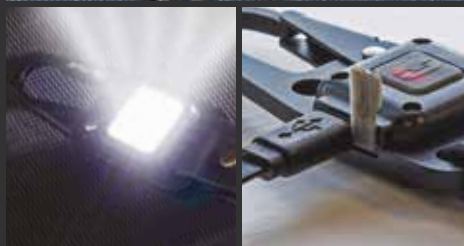

CLIPLITE este o carabină din oțel inoxidabil cu strat de titaniu negru și o lampă COB LED cu luminozitate de 47 lumeni într-un produs.

Lampa cu acumulator, reîncărcabilă, are 4 funcții: lumină albă cu intensitate mică/mare, lumină roșie, semnal roșu intermitent.

Breloc din piele naturală de vițel de calitate premium, cu un inel de 38 mm cromat și gravat, de culoare închisă.

DIMENSIUNI

- Lungime: 130 mm (cu inel)
- Lățime: 34 mm
- Înălțime: 16 mm

MATERIAL

- Oțel inoxidabil de calitate 420, cu strat de titaniu negru / piele naturală de vițel