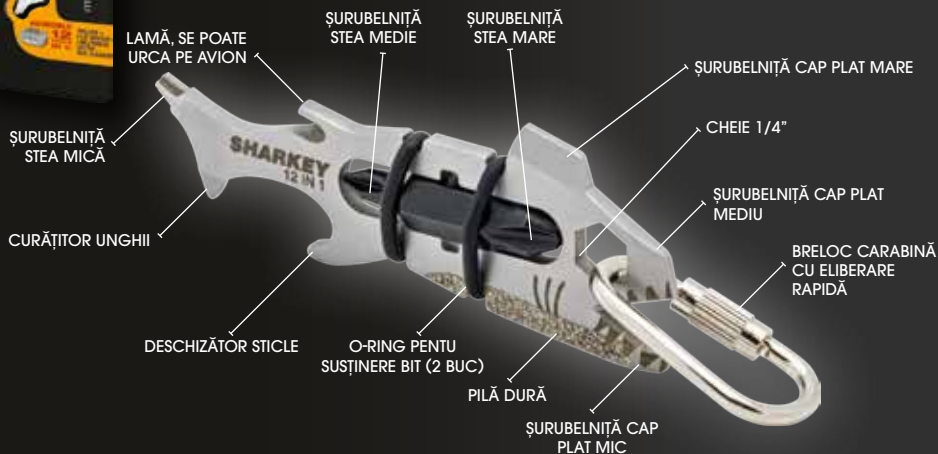

JACKNIFE este un briceag extrem de rezistent, fără compromisuri.

Datorită mânerului din mahon și lamei sablate, calitatea sa este de neegalat.

Lama este foarte ușor de pliat sau de deschis și se poate prinde ușor de curea sau buzunar.

DIMENSIUNI

- Lungime: 75 mm/122 mm (deschis)
- Lățime: 33 mm
- Înălțime: 17 mm

MATERIAL

- Oțel inoxidabil sablat, calitate 420
- Mâner din lemn
- Cadru din aluminiu eloxat negru

TU214K

SHARKEY

O unealtă cât o palmă, bun la toate

DISPONIBIL ÎN AMBALAJ
ECOLOGIC, RECICLABIL

UNELTE DE BUZUNAR

Unealtă mică, cât o cheie. Funcții: carabină, șurubelniță cap plat mică/medie/mare, șurubelniță stea mică/medie/mare, pilă, curățitor unghii, lamă de tăiat, cheie 1/4", deschizător sticle.

Cel mai mic și cel mai cool din gama de unelte multifuncționale, SHARKEY este unealta pentru sarcinile zilnice. Nu vă puteți lăsa Sharkey-ul acasă - de fapt, nici măcar nu observați că îl aveți la dumneavoastră până când nu aveți nevoie de ea.