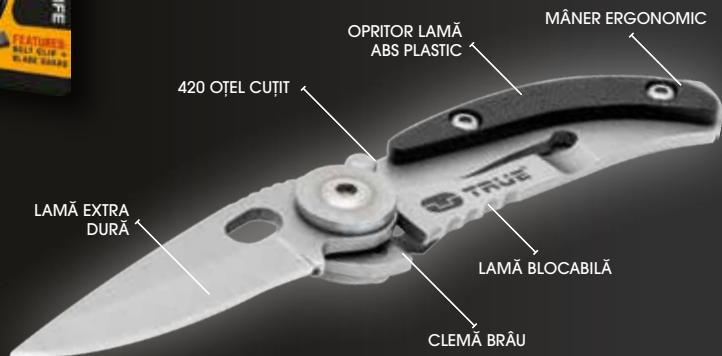

SMARTKNIFE+

Cuțit cu 15 unelte indispensabile

DISPONIBIL ÎN AMBALAJ ECOLOGIC, RECICLABIL

BRICEAG

SMARTKNIFE+ este o unealtă multifuncțională, construită pe o lamă de 6 cm, parțial zimțată.

Funcții: șurubelniță cap plat mică/medie/mare, gradații inch și cm, dezizolator cabluri în 3 dimensiuni, cheie 6 mm/ 8 mm/ 10 mm/ 12 mm/ 14 mm, deschizător sticle, suport magnetic biți 1/4", clemă curea, levier, pilă, bit magnetic stea.

CRAFTY este o unealtă de tăiere, care se poate agăța cu carabina oriunde.

Protecția pliată pe lamă se poate deschide imediat și devine mâner, iar carabina cu eliberare rapidă devine suportul pentru deget. Carabina integrată cu arc facilitează prinderea ușoară pe haine, geantă sau breloc.

DIMENSIUNI

- Lungime: 110 mm (cu carabină)
- Lățime: 26 mm
- Înălțime: cca. 9 mm

MATERIAL

- Oțel inoxidabil, calitate 420 cu strat de titanu negru

TU571K

SKELETONKNIFE

Cuțit mic de buzunar cu bază deschisă

DISPONIBIL ÎN AMBALAJ ECOLOGIC, RECICLABIL

BRICEAG

Stilul neobișnuit al **SKELETONKNIFE** nu numai că îi conferă un aspect unic, dar permite și deschiderea cu o singură mână, ceea ce îl face ușor de utilizat și sigur.

SkeletonKnife este mic și ușor, ceea ce îl face confortabil de transportat. Se potrivește perfect într-un buzunar sau în mână, sau poate fi atașat cu ușurință la curea sau la un breloc.