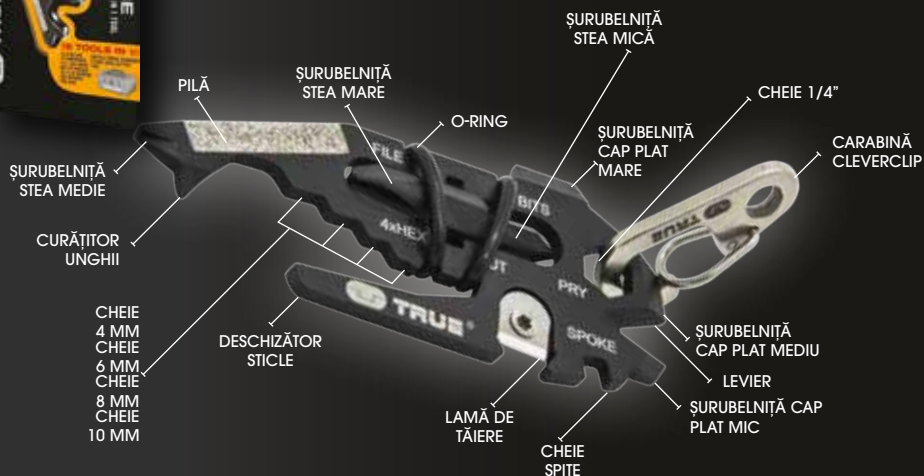

Cel mai mic și cel mai cool din gama de unelte multifuncționale, SHARKEY este unealta pentru sarcinile zilnice. Nu vă puteți lăsa Sharkey-ul acasă - de fapt, nici măcar nu observați că îl aveți la dumneavoastră până când nu aveți nevoie de ea.

DIMENSIUNI

- Lungime: 68 mm
- Lățime: 25 mm
- Înălțime: 8 mm

MATERIAL

- Oțel inoxidabil, calitate 420

TU206K

FISHFACE

18 unelte într-unul

DISPONIBIL ÎN AMBALAJ
ECOLOGIC, RECICLABIL

18 unelte într-unul multifuncțional, de dimensiune micro.

Funcții: carabină, șurubelniță cap plat mică/medie/mare, levier, cheie spițe, lamă de siguranță, cheie 4 mm/ 6 mm/ 1,4" / 8 mm/ 10 mm, deschizător sticle, curățitor unghii, șurubelniță stea mică/medie/mare și pilă.